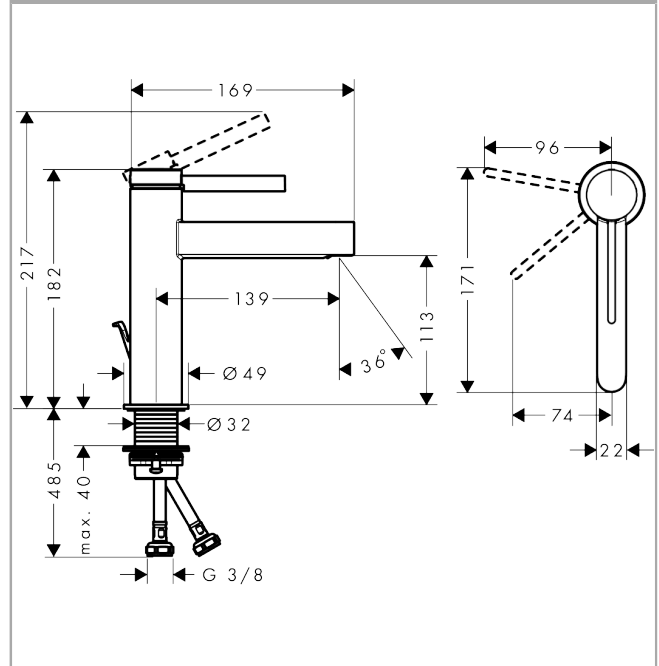

Finoris
ééngreeps wastafelmengkraan 110 CoolStart met trekwaste
 Oppervlak: **chrom** Artikelnummer: **76025000**

Beschrijving

- ComfortZone: 110
- voorsprong uitloop 139 mm
- uitloophoogte: 113 mm
- greepvariant: rechte greep
- vaste uitloop
- straalsoort: laminaire straal
- maximale doorstroomhoeveelheid bij 3 bar: 5 l/min
- keramisch kardoes
- pop-up afvoergarnituur G 1¼
- materiaal afvoergarnituur: metaal
- koud water met de greep in de middenpositie, bespaart energie en kosten

Artikeldetails

Vrijblijvende advies verkoopprijs excl. BTW	222,65 €
Vrijblijvende advies verkoopprijs incl. BTW	269,41 €

Technologie

Productfoto

Maattekening

Doorstroomdiagram