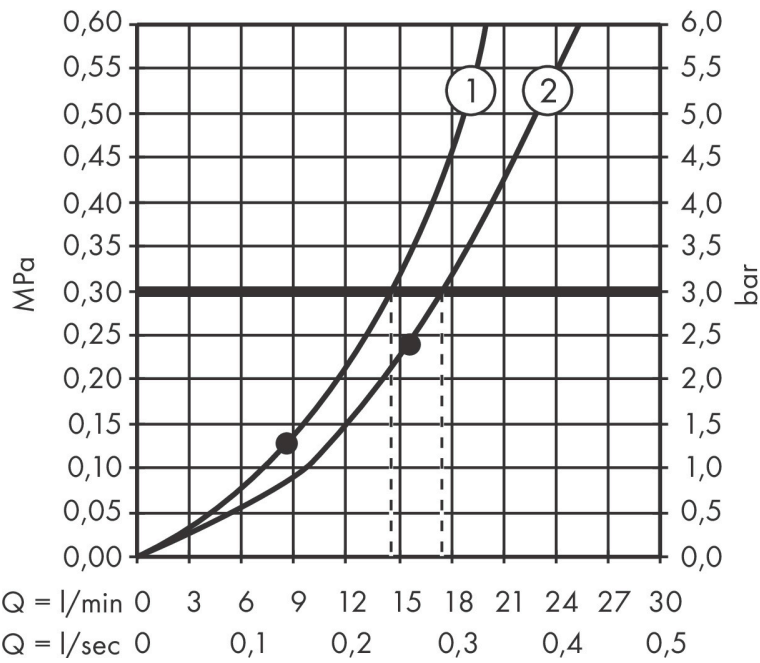

Merk hansgrohe
 Artikelnaam **RainSelect** thermostaat inbouw voor 2 functies
 Art.nr. 15380670
 Oppervlakte mat zwart
 Netto prijs 1.931,46 EUR

Product foto

Kenmerken

- gelijktijdig gebruik van verschillende functies
- Select-knop aan/uit bediening voor 2 uitlaten
- afhankelijk van volumestroom en installatie ca. 50% verlaging van de doorstroom en geïntegreerde uitschakelfunctie
- thermostaatkardoes, start-/stopkraan
- maximale doorstroomhoeveelheid bij 1 bar: 7,8 l/min
- maximale doorstroomhoeveelheid bij 3 bar: 38 l/min
- doorstroom per functie: 26 l/min
- doorstroomhoeveelheid door gelijktijdig gebruik van alle functies: 38 l/min
- Veiligheidsblokkering bij 40°C
- temperatuurbegrenzing instelbaar
- aansluiting: inbouwdeel
- Thermostaat wordt geleverd met de volgende buttons: hand-douche en PowderRain

Maat tekeningen

Technologie

Merk hansgrohe
 Artikelnaam **RainSelect** thermostaat inbouw voor 2 functies
 Art.nr. 15380670
 Oppervlakte mat zwart
 Netto prijs 1.931,46 EUR

Benodigde onderdelen

Product foto	Artikelnaam	Art.nr.	Prijs
	hansgrohe inbouwdeel voor 2 functies	15310180	833,69

Merk hansgrohe
 Artikelnaam **RainSelect** thermostaat inbouw voor 2 functies
 Art.nr. 15380670
 Oppervlakte mat zwart
 Netto prijs 1.931,46 EUR

Stroomschema

1 Handdouche
 2 Hoofddouche

Merk hansgrohe
 Artikelnaam **RainSelect** thermostaat inbouw voor 2 functies
 Art.nr. 15380670
 Oppervlakte mat zwart
 Netto prijs 1.931,46 EUR