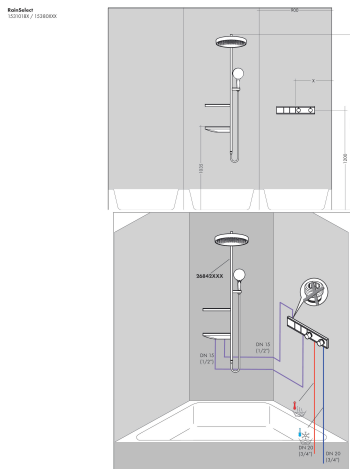

Merk hansgrohe
 Artikelnaam **RainSelect** thermostaat inbouw voor 2 functies
 Art.nr. 15380670
 Oppervlakte mat zwart
 Netto prijs 1.931,46 EUR

Product foto

Kenmerken

- gelijktijdig gebruik van verschillende functies
- Select-knop aan/uit bediening voor 2 uitlaten
- afhankelijk van volumestroom en installatie ca. 50% verlaging van de doorstroom en geïntegreerde uitschakelfunctie
- thermostaatkardoes, start-/stopkraan
- maximale doorstroomhoeveelheid bij 1 bar: 7,8 l/min
- maximale doorstroomhoeveelheid bij 3 bar: 38 l/min
- doorstroom per functie: 26 l/min
- doorstroomhoeveelheid door gelijktijdig gebruik van alle functies: 38 l/min
- Veiligheidsblokkering bij 40°C
- temperatuurbegrenzing instelbaar
- aansluiting: inbouwdeel
- Thermostaat wordt geleverd met de volgende buttons: hand-douche en PowderRain

Maat tekeningen

Technologie

Merk hansgrohe
 Artikelnaam **RainSelect** thermostaat inbouw voor 2 functies
 Art.nr. 15380670
 Oppervlakte mat zwart
 Netto prijs 1.931,46 EUR

Benodigde onderdelen

Product foto	Artikelnaam	Art.nr.	Prijs
	hansgrohe inbouwdeel voor 2 functies	15310180	833,69

Merk hansgrohe
 Artikelnaam **RainSelect** thermostaat inbouw voor 2 functies
 Art.nr. 15380670
 Oppervlakte mat zwart
 Netto prijs 1.931,46 EUR

Stroomschema

1 Handdouche
 2 Hoofddouche

Merk hansgrohe
 Artikelnaam **RainSelect** thermostaat inbouw voor 2 functies
 Art.nr. 15380670
 Oppervlakte mat zwart
 Netto prijs 1.931,46 EUR

Installatievoorbeelden

i Afmetingen kunnen variëren vanwege keramische toleranties die verband houden met het productieproces.

Merk hansgrohe
 Artikelnaam **RainSelect** thermostaat inbouw voor 2 functies
 Art.nr. 15380670
 Oppervlakte mat zwart
 Netto prijs 1.931,46 EUR