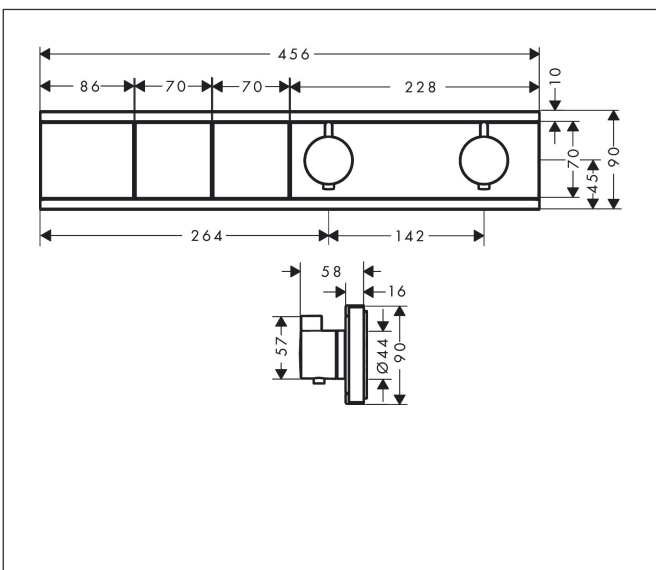

Merk hansgrohe
 Artikelnaam **RainSelect** thermostaat inbouw voor 2 functies
 Art.nr. 15380670
 Oppervlakte mat zwart
 Netto prijs 1.931,46 EUR

Product foto

Kenmerken

- gelijktijdig gebruik van verschillende functies
- Select-knop aan/uit bediening voor 2 uitlaten
- afhankelijk van volumestroom en installatie ca. 50% verlaging van de doorstroom en geïntegreerde uitschakelfunctie
- thermostaatkardoes, start-/stopkraan
- maximale doorstroomhoeveelheid bij 1 bar: 7,8 l/min
- maximale doorstroomhoeveelheid bij 3 bar: 38 l/min
- doorstroom per functie: 26 l/min
- doorstroomhoeveelheid door gelijktijdig gebruik van alle functies: 38 l/min
- Veiligheidsblokkering bij 40°C
- temperatuurbegrenzing instelbaar
- aansluiting: inbouwdeel
- Thermostaat wordt geleverd met de volgende buttons: hand-douche en PowderRain

Maat tekeningen

Technologie

Merk hansgrohe
 Artikelnaam **RainSelect** thermostaat inbouw voor 2 functies
 Art.nr. 15380670
 Oppervlakte mat zwart
 Netto prijs 1.931,46 EUR

Benodigde onderdelen

Product foto	Artikelnaam	Art.nr.	Prijs
	hansgrohe inbouwdeel voor 2 functies	15310180	833,69

Merk hansgrohe
 Artikelnaam **RainSelect** thermostaat inbouw voor 2 functies
 Art.nr. 15380670
 Oppervlakte mat zwart
 Netto prijs 1.931,46 EUR

Stroomschema

1 Handdouche
 2 Hoofddouche

Merk hansgrohe
 Artikelnaam **RainSelect** thermostaat inbouw voor 2 functies
 Art.nr. 15380670
 Oppervlakte mat zwart
 Netto prijs 1.931,46 EUR