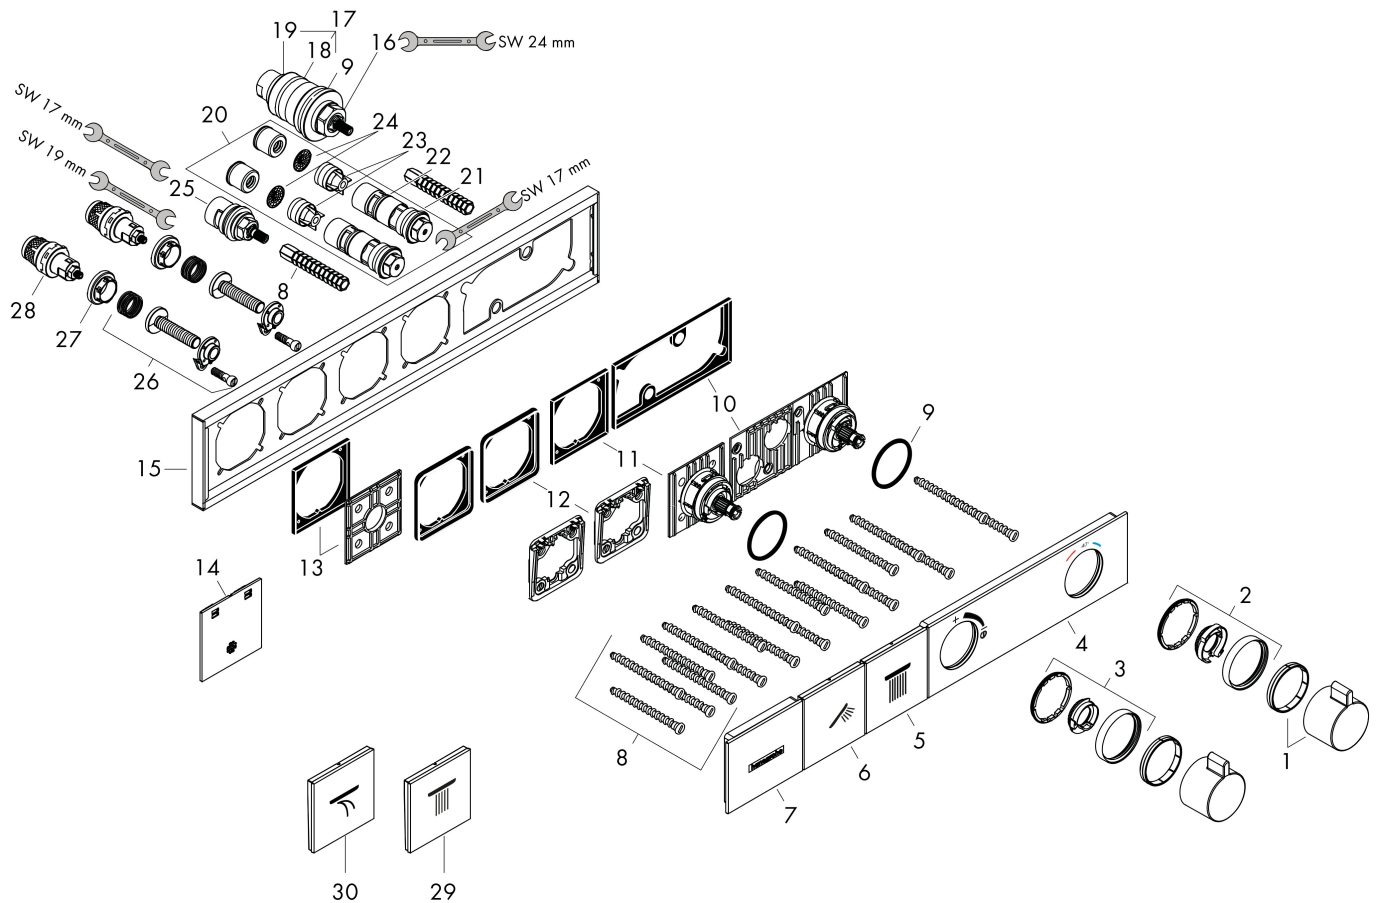

Merk hansgrohe
Artikelnaam **RainSelect** thermostaat inbouw voor 2 functies
Art.nr. 15380670
Oppervlakte mat zwart
Netto prijs 1.931,46 EUR

Explosietekening voor bouwjaar: >04/20

Merk hansgrohe
Artikelnaam **RainSelect** thermostaat inbouw voor 2 functies
Art.nr. 15380670
Oppervlakte mat zwart
Netto prijs 1.931,46 EUR

Onderdelen voor bouwjaar: >04/20

Pos	Beschrijving	Art.nr.	Prijs
1	thermostaatgreep	92215670	81,12
2	aanslagring	93112670	40,14
3	aanslagring	93113670	40,14
4	afdekkap	93105610	153,50
5	symbool Hoofdouché	93499610	66,87
6	symbool Handdouché	93106610	66,87
7	afdekkap	93501610	122,30
8	bevestigingsmateriaal	93102000	21,22
9	O-ring 38x2,5	98198000	4,99
10	greepadapter	93109000	21,22
11	greepadapter	93315000	42,22
12	wandhouder	93111000	10,82
13	wandhouder	93314000	21,22
14	montagehulp	93417000	4,99
15	rozet	93104670	468,62
16	temperatuur regeleenheid	96633000	118,25
17	dichtingsset	96636000	42,22
18	O-ring 34x2	98383000	4,99
19	O-ring 26x2	98147000	3,12
20	service eenheid	93406000	81,54
21	O-ring 20x2	98165000	3,12
22	O-ring 20x1,5	98197000	3,12
23	terugslagklep	96655000	10,82
24	zeef	97367000	8,01
25	bovendeel	98536000	66,87
26	Select-Adapter	93103000	21,22
27	moer	98368000	10,82
28	bovendeel	95758000	95,16
29	symbool Hoofdouché Rain groot	93107610	66,87
30	symbool Watervalstraal	93305610	66,87
a	Basisset	15310180	833,69
b	Kranenvet	90920000	13,21
c	verlengset 25 mm	93432000	312,42