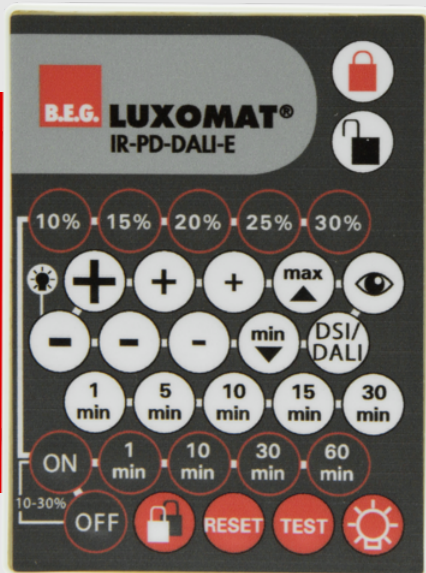

B.E.G.**LUXOMAT®**

IR-PD-DALI-E

92122 EAN: 4007529921225

- Batterij: 3.0 V Lithium CR2032 (inclusief)
- Afmetingen: 80 x 60 x 8 mm
- Kleur: -

Bestelgegevens

Omschrijving	Kleur	Art.nr.
IR-PD-DALI-E	-	92122

Accessoires

Omschrijving	Kleur	Art.nr.
Muurhouder IR-RC	wit	92100

Technische gegevens

Batterij:	3.0 V Lithium CR2032 (inclusief)
Afmetingen:	80 x 60 x 8 mm
Kleur:	-
Zenderreikwijdte:	bewolkt/donker: max. 5 tot 6 m zonlicht: max. 2 tot 3 m

Productinformatie

Infrarood afstandsbediening voor comfortabele instelling of verandering van parameter-instellingen

Inclusief muurhouder

Eenvoudige programmering van de aanwezigheidsmelders PD2-M-DALI/DSI, PD4-M-DALI/DSI /-K, PD9-M-DALI/DSI /-GH en PD4-M-DUO-DALI/DSI

Art.nr.: 92100

Afmetingen: 63 x 30 x 19 mm

Behuizing: polycarbonaat, UV-bestendig

Kleur: wit