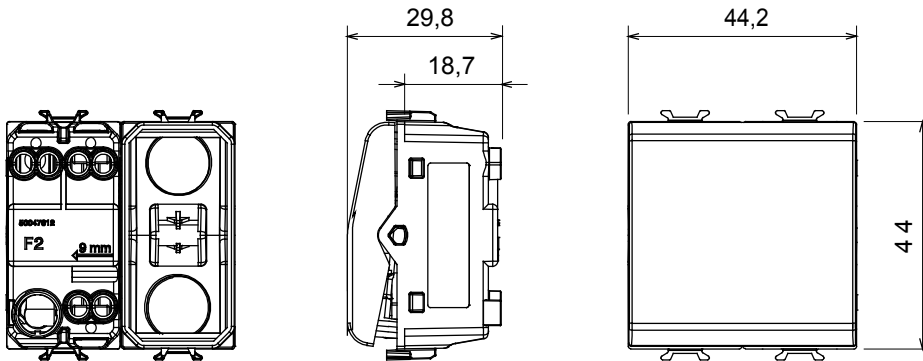

DIMENSIONAL

TECHNICAL SYMBOLOGY

STANDARDS/APPROVALS