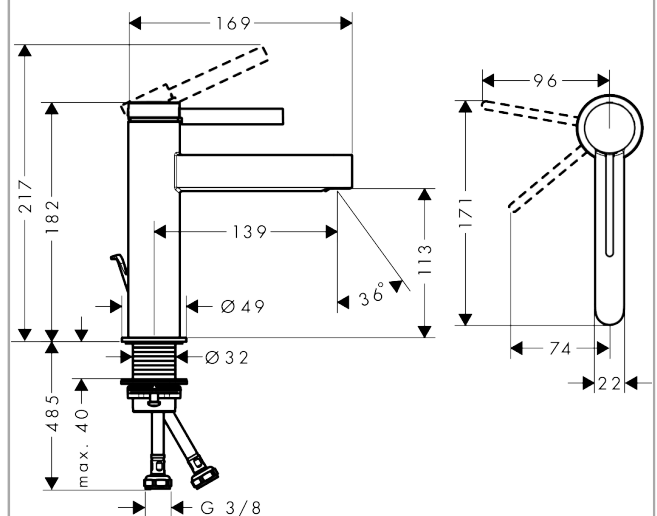

Finoris

ééngreeps wastafelmengkraan 110 CoolStart met trekwaste

Oppervlak: **Brushed Bronze** Artikelnummer: **76025140**

Beschrijving

- ComfortZone: 110
- voorsprong uitloop 139 mm
- uitloophoogte: 113 mm
- greepvariant: rechte greep
- vaste uitloop
- straalsoort: laminaire straal
- maximale doorstroomhoeveelheid bij 3 bar: 5 l/min
- keramisch kardoes
- pop-up afvoergarnituur G 1¼
- materiaal afvoergarnituur: metaal
- koud water met de greep in de middenpositie, bespaart energie en kosten

Artikeldetails

Vrijblijvende advies verkoopprijs excl. BTW 333,98 €

Vrijblijvende advies verkoopprijs incl. BTW 404,12 €

Technologie

Productfoto

Maattekening

Doorstroomdiagram