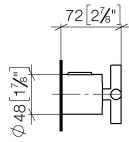

TARA Mengenreguliergriff - Bronze gebürstet

TARA

11 431 892

11 431 892

mm [inches]

11 431 892

Ersatzteile für die
anderen
Oberflächenvarianten
finden Sie hier:
Chrom