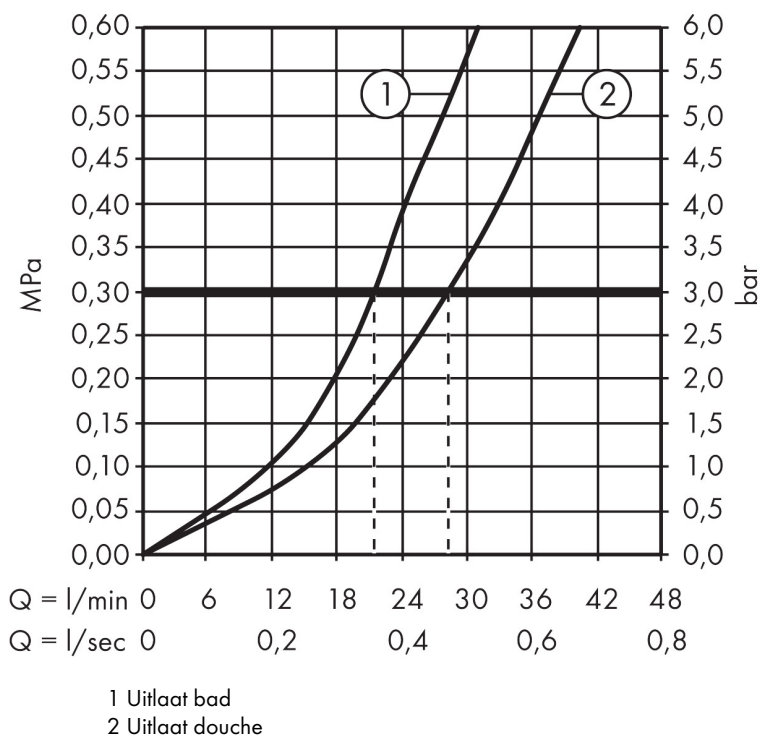

Merk hansgrohe
 Artikelnaam **Metropol** ééngreeps badmengkraan afbouwdeel met rechte greep
 Art.nr. 32545670
 Oppervlakte mat zwart
 Netto prijs 439,41 EUR

Product foto

Kenmerken

- doorstroomhoeveelheid bovenste uitloop: 21 l/min
- waterdoorstroom onderuitgang: 29 l/min
- maximale doorstroomhoeveelheid bij 3 bar: 29 l/min
- keramisch kardoes
- temperatuurbegrenzing instelbaar
- omstelling met automatische reset
- aansluiting: inbouwdeel
- wandmontage

Maat tekeningen

Merk hansgrohe
 Artikelnaam **Metropol** ééngreeps badmengkraan afbouwdeel met rechte greep
 Art.nr. 32545670
 Oppervlakte mat zwart
 Netto prijs 439,41 EUR

Stroomschema

Merk	hansgrohe
Artikelnaam	Metropol ééngreeps badmengkraan afbouwdeel met rechte greep
Art.nr.	32545670
Oppervlakte	mat zwart
Netto prijs	439,41 EUR

Explosietekening voor bouwjaar: >11/19

Merk	hansgrohe
Artikelnaam	Metropol ééngreeps badmengkraan afbouwdeel met rechte greep
Art.nr.	32545670
Oppervlakte	mat zwart
Netto prijs	439,41 EUR

Onderdelen voor bouwjaar: >11/19