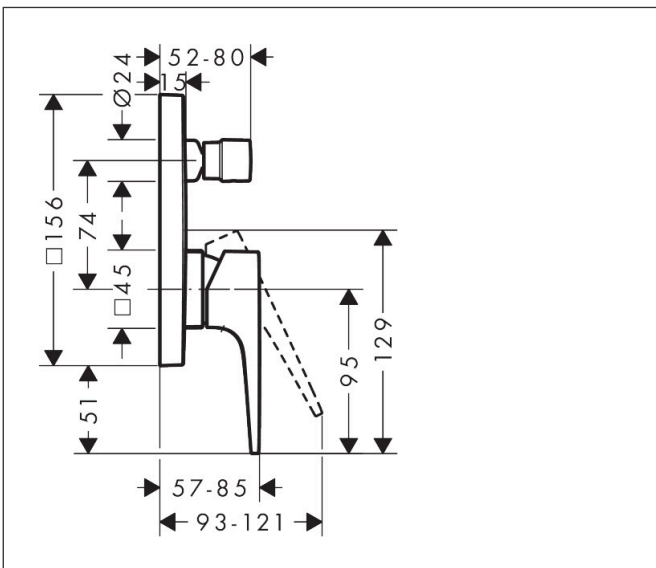

Merk hansgrohe
 Artikelnaam **Metropol** ééngreeps badmengkraan afbouwdeel met rechte greep
 Art.nr. 32545670
 Oppervlakte mat zwart
 Netto prijs 439,41 EUR

Product foto

Kenmerken

- doorstroomhoeveelheid bovenste uitloop: 21 l/min
- waterdoorstroom onderuitgang: 29 l/min
- maximale doorstroomhoeveelheid bij 3 bar: 29 l/min
- keramisch kardoes
- temperatuurbegrenzing instelbaar
- omstelling met automatische reset
- aansluiting: inbouwdeel
- wandmontage

Maat tekeningen

Merk hansgrohe
 Artikelnaam **Metropol** ééngreeps badmengkraan afbouwdeel met rechte greep
 Art.nr. 32545670
 Oppervlakte mat zwart
 Netto prijs 439,41 EUR

Stroomschema

Merk	hansgrohe
Artikelnaam	Metropol ééngreeps badmengkraan afbouwdeel met rechte greep
Art.nr.	32545670
Oppervlakte	mat zwart
Netto prijs	439,41 EUR

Explosietekening voor bouwjaar: >11/19

Merk	hansgrohe
Artikelnaam	Metropol ééngreeps badmengkraan afbouwdeel met rechte greep
Art.nr.	32545670
Oppervlakte	mat zwart
Netto prijs	439,41 EUR

Onderdelen voor bouwjaar: >11/19

Pos	Beschrijving	Art.nr.	Prijs
1	greep	93075670	81,12
2	greepstop	96338000	3,12
3	trekknop	98795670	63,34
4	inbusschroef M4x10	97667000	3,12
5	rozet 155 / 155 mm	93144670	100,36
6	O-ring 23x3	98142000	3,12
7	O-ring 54x3	98436000	3,12
8	huls	93143670	40,14
9	omstelhuls	98794670	40,14
10	rozetdrager	98793000	34,01
11	drager-schroef-set	96454000	8,01
12	moer	98796000	34,01
13	O-ring 30x1,5	98433000	3,12
14	O-ring 39x1,5	98400000	3,12
15	kardoes compl.	92730000	54,08
16	borgschroef	95140000	4,99
17	dichting	95008000	8,01
18	omstelling compl.	95014000	54,08
19	O-ring 16x2,3	98207000	3,12
20	O-ring 20x2,5	92602000	4,99
21	schroef-set	96525000	8,01
22	O-ring 16x2	98133000	3,12
23	slagdemper	94073000	21,22
24	verlengset 25 mm	13595000	56,64
25	drager-schroef-set	97747000	3,12
a	Basisset	01800180	153,75