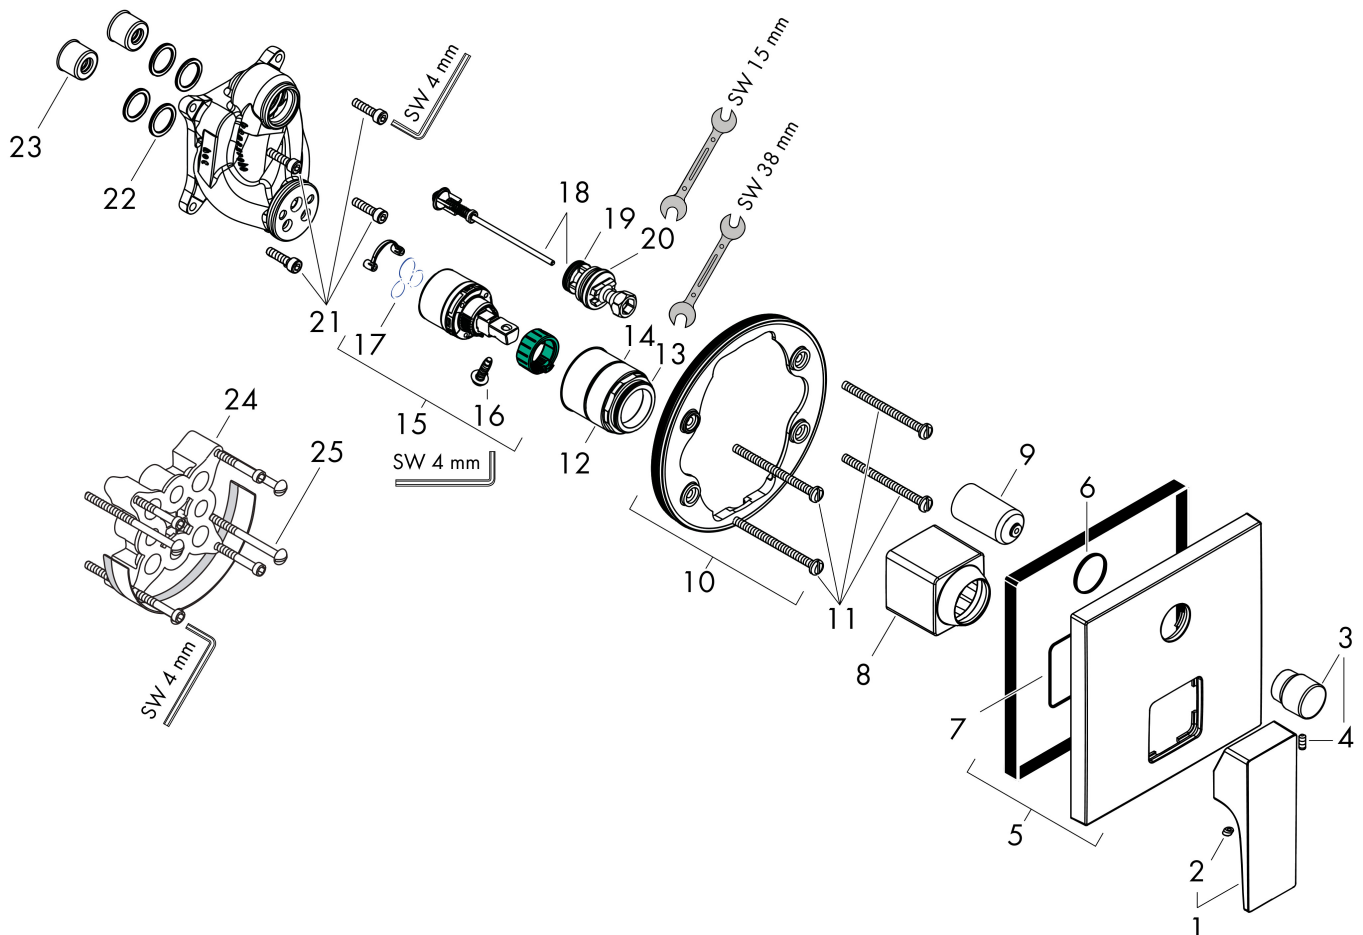

Merk hansgrohe
 Artikelnaam **Metropol** ééngreeps badmengkraan afbouwdeel met rechte greep
 Art.nr. 32545670
 Oppervlakte mat zwart
 Netto prijs 439,41 EUR

Product foto

Kenmerken

- doorstroomhoeveelheid bovenste uitloop: 21 l/min
- waterdoorstroom onderuitgang: 29 l/min
- maximale doorstroomhoeveelheid bij 3 bar: 29 l/min
- keramisch kardoes
- temperatuurbegrenzing instelbaar
- omstelling met automatische reset
- aansluiting: inbouwdeel
- wandmontage

Maat tekeningen

Merk hansgrohe
 Artikelnaam **Metropol** ééngreeps badmengkraan afbouwdeel met rechte greep
 Art.nr. 32545670
 Oppervlakte mat zwart
 Netto prijs 439,41 EUR

Stroomschema

Merk	hansgrohe
Artikelnaam	Metropol ééngreeps badmengkraan afbouwdeel met rechte greep
Art.nr.	32545670
Oppervlakte	mat zwart
Netto prijs	439,41 EUR

Explosietekening voor bouwjaar: >11/19

Merk	hansgrohe
Artikelnaam	Metropol ééngreeps badmengkraan afbouwdeel met rechte greep
Art.nr.	32545670
Oppervlakte	mat zwart
Netto prijs	439,41 EUR

Onderdelen voor bouwjaar: >11/19

Pos	Beschrijving	Art.nr.	Prijs
1	greep	93075670	81,12
2	greepstop	96338000	3,12
3	trekknop	98795670	63,34
4	inbusschroef M4x10	97667000	3,12
5	rozet 155 / 155 mm	93144670	100,36
6	O-ring 23x3	98142000	3,12
7	O-ring 54x3	98436000	3,12
8	huls	93143670	40,14
9	omstelhuls	98794670	40,14
10	rozetdrager	98793000	34,01
11	drager-schroef-set	96454000	8,01
12	moer	98796000	34,01
13	O-ring 30x1,5	98433000	3,12
14	O-ring 39x1,5	98400000	3,12
15	kardoes compl.	92730000	54,08
16	borgschroef	95140000	4,99
17	dichting	95008000	8,01
18	omstelling compl.	95014000	54,08
19	O-ring 16x2,3	98207000	3,12
20	O-ring 20x2,5	92602000	4,99
21	schroef-set	96525000	8,01
22	O-ring 16x2	98133000	3,12
23	slagdemper	94073000	21,22
24	verlengset 25 mm	13595000	56,64
25	drager-schroef-set	97747000	3,12
a	Basisset	01800180	153,75