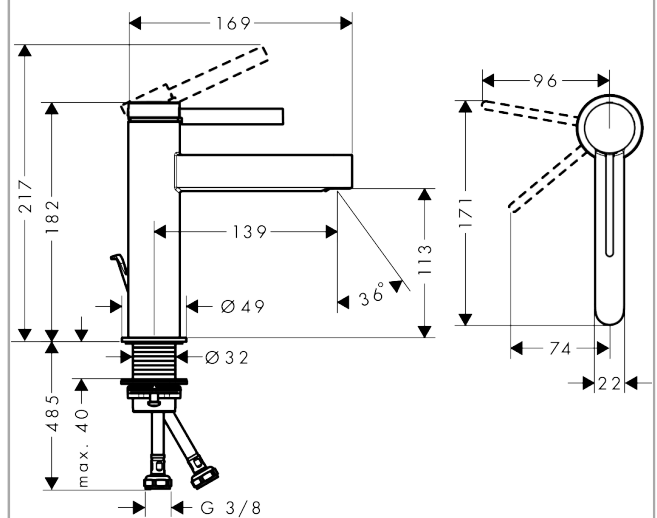

### Beschrijving

- ComfortZone: 110
- voorsprong uitloop 139 mm
- uitloophoogte: 113 mm
- greepvariant: rechte greep
- vaste uitloop
- straalsoort: laminaire straal
- maximale doorstroomhoeveelheid bij 3 bar: 5 l/min
- keramisch kardoes
- pop-up afvoergarnituur G 1¼
- materiaal afvoergarnituur: metaal
- koud water met de greep in de middenpositie, bespaart energie en kosten

### Maattekening