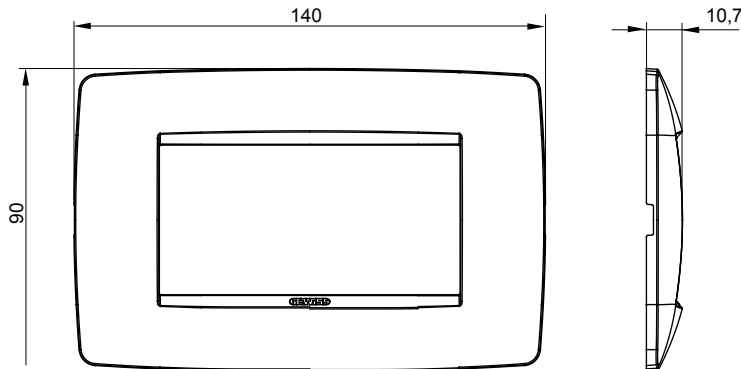

DIMENSIONAL

TECHNICAL SYMBOLOGY

STANDARDS/APPROVALS