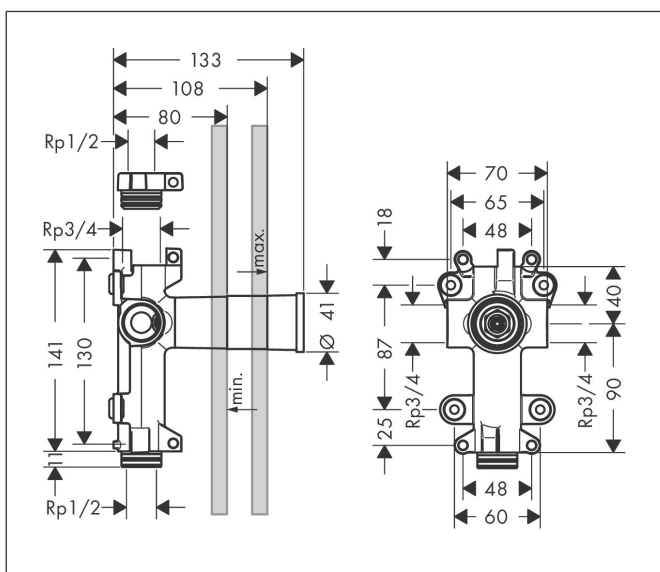

Merk	AXOR
Artikelnaam	<b>AXOR ShowerSolutions</b> Inbouwdeel stopkraan 120/120
Art.nr.	10971180
Netto prijs	196,08 EUR

## Kenmerken

- geschikt voor alle afbouwdelen voor stopkranen
- aansluiting vanaf links of rechts
- max. waterdoorstroom: 55 l/min
- zorgt in direct verband voor waterdoorvoering en precieze montage in één lijn

## Maat tekeningen

## Onderdelen voor bouwjaar: >04/15

Pos	Beschrijving	Art.nr.	Prijs
1	dichtmanchet	96492000	8,01
2	spindelbovendeel 1/2"	94142000	26,73
3	O-Ring 32x2	98193000	3,12
4	pen	95334000	13,21
5	Stop	97998000	13,21
a	verlengset 25 mm	96370000	67,78