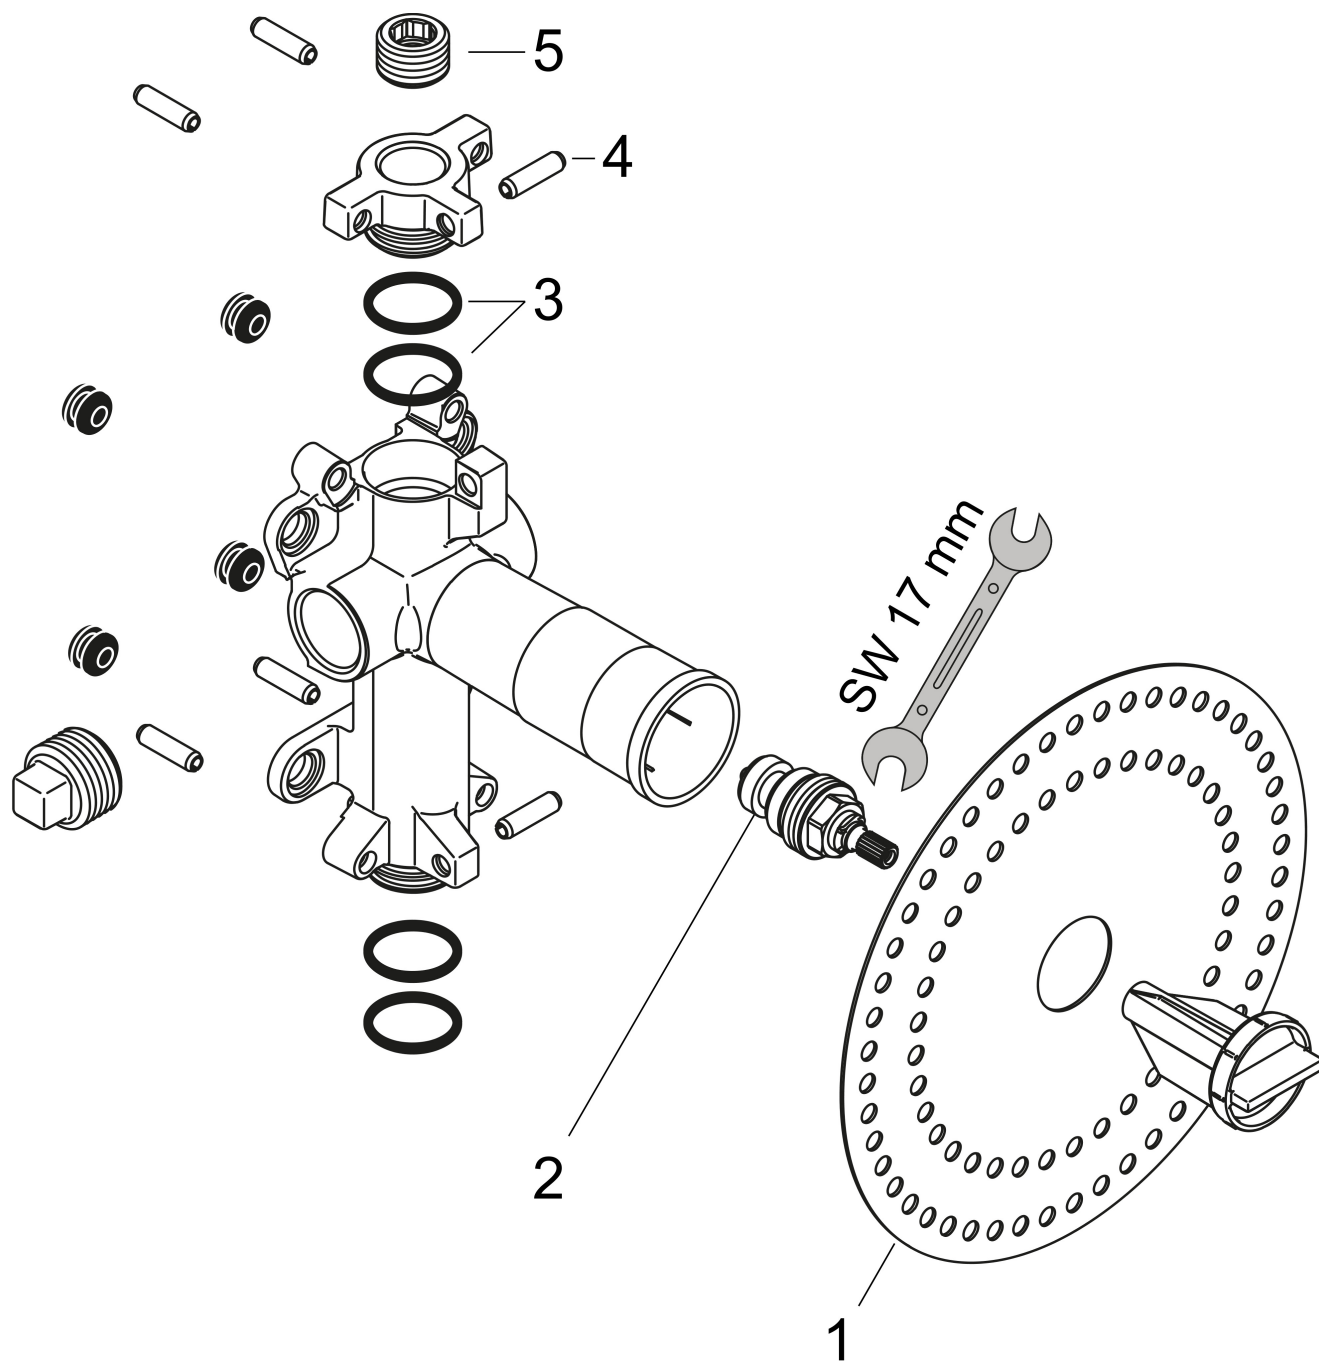

Merk AXOR
Artikelnaam **AXOR ShowerSolutions** Inbouwdeel stopkraan 120/120
Art.nr. 10971180
Netto prijs 196,08 EUR

Explosietekening voor bouwjaar: >04/15

Merk AXOR
Artikelnaam **AXOR ShowerSolutions** Inbouwdeel stopkraan 120/120
Art.nr. 10971180
Netto prijs 196,08 EUR

Onderdelen voor bouwjaar: >04/15

Pos	Beschrijving	Art.nr.	Prijs
1	dichtmanchet	96492000	8,01
2	spindelbovendeel 1/2"	94142000	26,73
3	O-Ring 32x2	98193000	3,12
4	pen	95334000	13,21
5	Stop	97998000	13,21
a	verlengset 25 mm	96370000	67,78