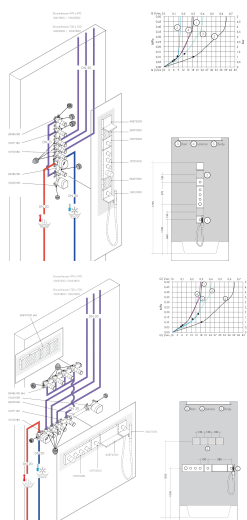

## Kenmerken

- geschikt voor alle afbouwdelen voor stopkranen
- aansluiting vanaf links of rechts
- max. waterdoorstroom: 55 l/min
- zorgt in direct verband voor waterdoorvoering en precieze montage in één lijn

## Maat tekeningen

## Installatievoorbeelden

**i** Afmetingen kunnen variëren vanwege keramische toleranties die verband houden met het productieproces.

Merk AXOR  
Artikelnaam **AXOR ShowerSolutions** Inbouwdeel stopkraan 120/120  
Art.nr. 10971180  
Netto prijs 196,08 EUR

## Onderdelen voor bouwjaar: >04/15

Pos	Beschrijving	Art.nr.	Prijs
1	dichtmanchet	96492000	8,01
2	spindelbovendeel 1/2"	94142000	26,73
3	O-Ring 32x2	98193000	3,12
4	pen	95334000	13,21
5	Stop	97998000	13,21
a	verlengset 25 mm	96370000	67,78