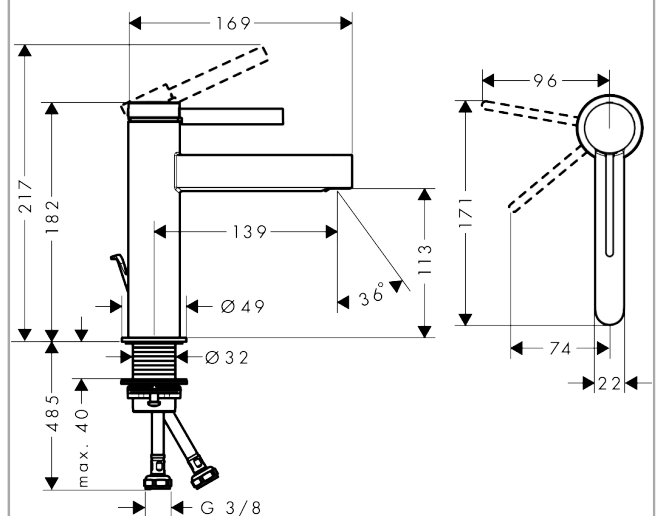

Finoris
ééngreeps wastafelmengkraan 110 CoolStart met trekwaste
 Oppervlak: **Mat zwart** Artikelnummer: **76025670**

Beschrijving

- ComfortZone: 110
- voorsprong uitloop 139 mm
- uitloophoogte: 113 mm
- greepvariant: rechte greep
- vaste uitloop
- straalsoort: laminaire straal
- maximale doorstroomhoeveelheid bij 3 bar: 5 l/min
- keramisch kardoes
- pop-up afvoergarnituur G 1¼
- materiaal afvoergarnituur: metaal
- koud water met de greep in de middenpositie, bespaart energie en kosten

Artikeldetails

Vrijblijvende advies verkoopprijs excl. BTW	311,71 €
Vrijblijvende advies verkoopprijs incl. BTW	377,17 €

Technologie

Productfoto

Maattekening

Doorstroomdiagram