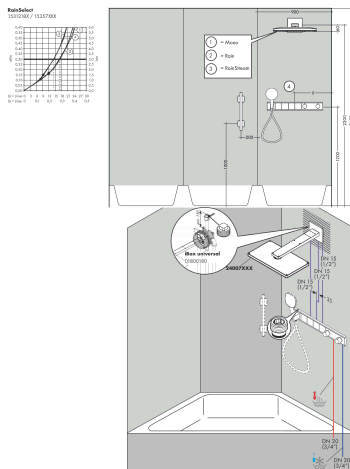

Merk	hansgrohe
Artikelnaam	RainSelect thermostaat afbouwdeel voor 4 functies
Art.nr.	15357000
Oppervlakte	chrom
Netto prijs	2.212,61 EUR

Installatievoorbeelden

i Afmetingen kunnen variëren vanwege keramische toleranties die verband houden met het productieproces.