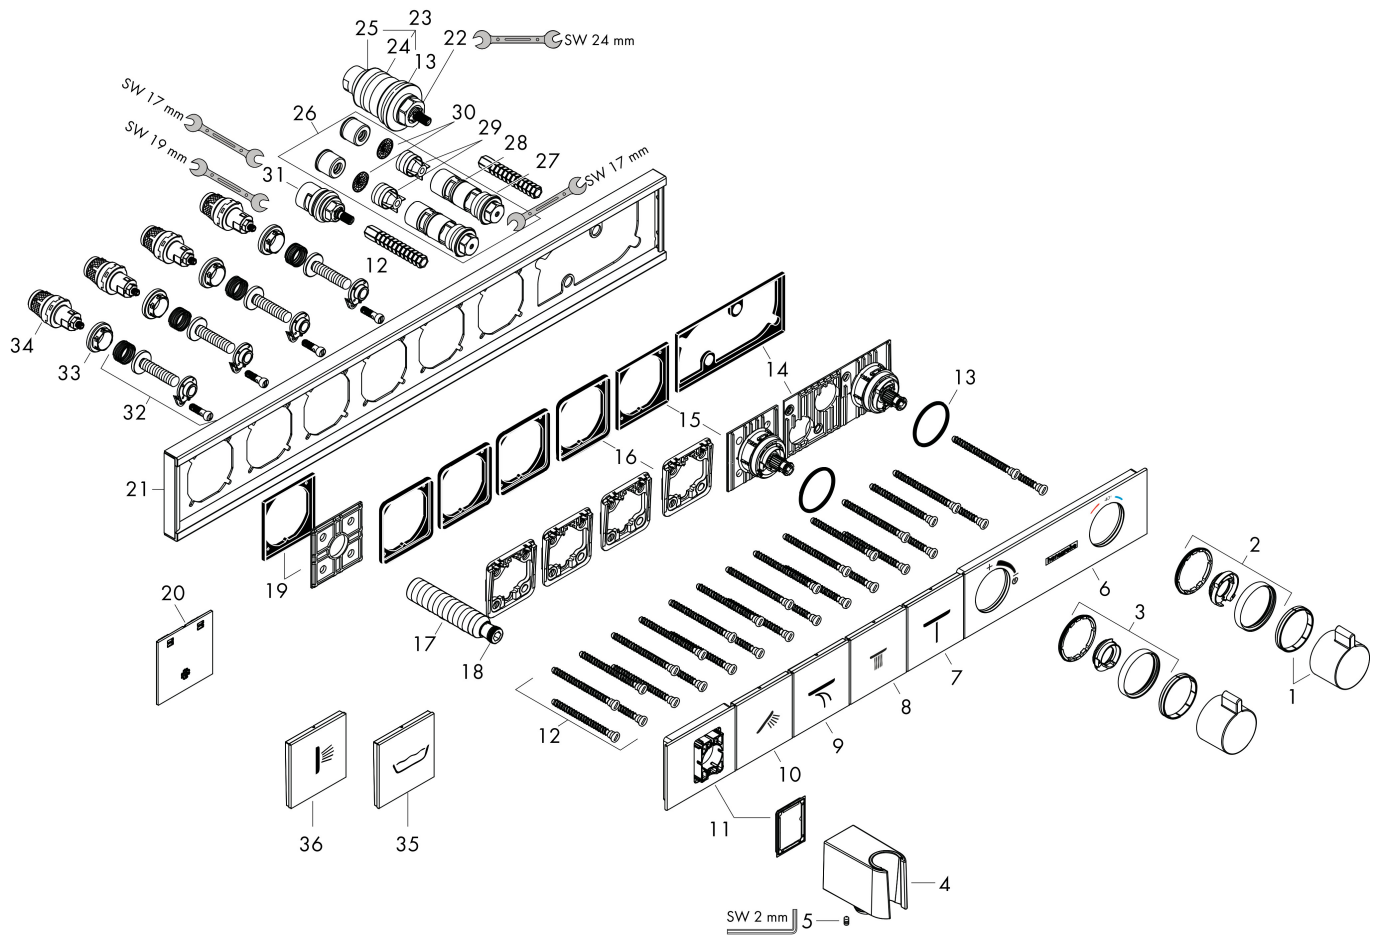

Merk hansgrohe
Artikelnaam **RainSelect** thermostaat afbouwdeel voor 4 functies
Art.nr. 15357000
Oppervlakte chroom
Netto prijs 2.212,61 EUR

Explosietekening voor bouwjaar: >11/22

Merk hansgrohe
Artikelnaam **RainSelect** thermostaat afbouwdeel voor 4 functies
Art.nr. 15357000
Oppervlakte chroom
Netto prijs 2.212,61 EUR

Onderdelen voor bouwjaar: >11/22

Pos	Beschrijving	Art.nr.	Prijs
1	thermostaatgreep	92215000	54,08
2	aanslagring	93112000	26,73
3	aanslagring	93113000	26,73
4	douchehouder compl.	94695000	66,87
5	inbusschroef M4x8	97669000	3,12
6	afdekkap	93105000	153,50
7	symbool Mono	93306000	66,87
8	symbool Hoofdouche Rain groot	93107000	66,87
9	symbool Watervalstraal	93305000	66,87
10	symbool Handdouche	93106000	66,87
11	afdekkap	93108000	95,16
12	bevestigingsmateriaal	93102000	21,22
13	O-ring 38x2,5	98198000	4,99
14	greepadapter	93109000	21,22
15	greepadapter	93315000	42,22
16	wandhouder	93111000	10,82
17	aansluiting G½	93830000	42,22
18	O-ring 11x2	98127000	3,12
19	wandhouder	93314000	21,22
20	montagehulp	93417000	4,99
21	rozet	93317000	380,02
22	temperatuur regeleenheid	96633000	118,25
23	dichtingsset	96636000	42,22
24	O-ring 34x2	98383000	4,99
25	O-ring 26x2	98147000	3,12
26	service eenheid	93406000	81,54
27	O-ring 20x2	98165000	3,12
28	O-ring 20x1,5	98197000	3,12
29	terugslagklep	96655000	10,82
30	zeef	97367000	8,01
31	bovendeel	98536000	66,87
32	Select-Adapter	93103000	21,22
33	moer	98368000	10,82
34	bovendeel	95758000	95,16