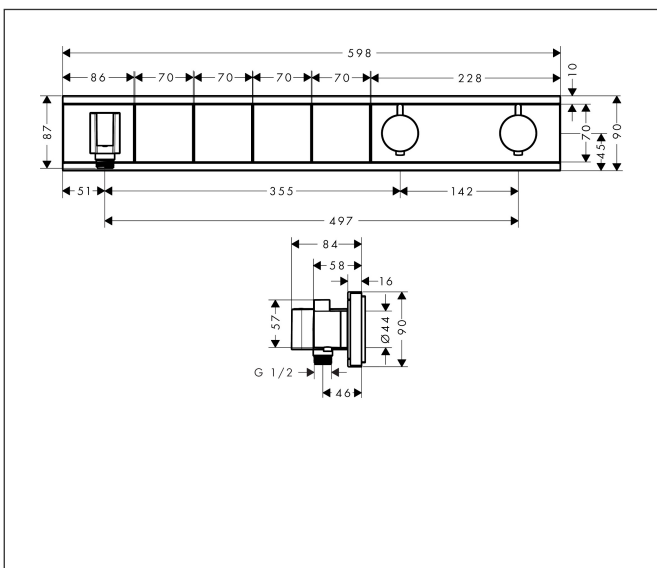

|             |                                                          |
|-------------|----------------------------------------------------------|
| Merk        | hansgrohe                                                |
| Artikelnaam | <b>RainSelect</b> thermostaat afbouwdeel voor 4 functies |
| Art.nr.     | 15357000                                                 |
| Oppervlakte | chrom                                                    |
| Netto prijs | 2.212,61 EUR                                             |

## Kenmerken

- bestaat uit: thermostaat, douchehouder
- gelijktijdig gebruik van verschillende functies
- Aan-/uitzetten van 4 functies met Select-knop
- afhankelijk van volumestroom en installatie ca. 50% verlaging van de doorstroom en geïntegreerde uitschakelfunctie
- thermostaatkardoes, start-/stopkraan
- maximale doorstroomhoeveelheid bij 3 bar: 38 l/min
- doorstroom per functie: 26 l/min
- doorstroomhoeveelheid door gelijktijdig gebruik van alle functies: 38 l/min
- Veiligheidsblokkering bij 40°C
- temperatuurbegrenzing instelbaar
- voor doucheslangen met een conische moer
- aansluiting: inbouwdeel
- thermostaat wordt geleverd met de button(s): handdouche, Waterfall, Rain large, MonoRain

## Maat tekeningen