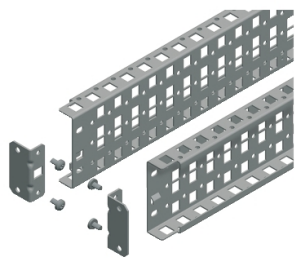

Productinformatieblad

Specificaties

PanelSeT SFN / SM - Universele dwarsstijlen 90mm voor kast 2200mm - 2 stuks

NSYSUCR90220

EAN Code: 3606485133638

Prijs: 270,90 EUR

Hoofd

range	PanelSeT
categorie toebehoren	Montage toebehoren
product of component type	Universele kruisrail
Anwendung	Multifunctioneel
Nennmaße des Gehäuses	- H: 2200 mm

Complementair

bereik compatibiliteit	PanelSeT PanelSeT SF
montagezone	Tussen dwarsrails Op kastgeraamte
montagesteun	Aanpassingsprofiel, op SM kasten
installatierichting	Verticaal
apparatsamenstelling	vaste elementen 2 kruisrails 4 steunen
Quantity per set	Set van 1
materiaal	Staal
oppervlakte afwerking	Gegalvaniseerd
bevestigingsmethode	Met schroeven
regeling	Aanpasbaar met sprongen van 25 mm
aantal horizontale rijen	3
hoogte	Nominaal: 2200 mm Nuttig: 2107 mm
breedte	90 mm
diepte	27 mm
dikte	1,5 mm

Verpakkingseenheid

Eenheidstype van verpakking 1	PCE
Aantal eenheden in verpakking 1	1
verpakking 1 hoogte	6,000 cm
verpakking 1 breedte	10,000 cm
verpakking 1 lengte	211,500 cm

De weergegeven prijs is de adviesprijs in euro excl. BTW. Deze kan onderhevig zijn aan korting. Neem contact op met uw lokale distributeur of detailhandel voor de daadwerkelijke prijs