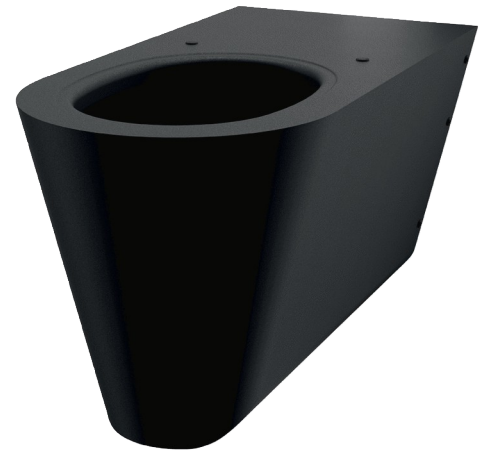

## 700 S hangtoilet voor mindervaliden

Ref. 110710BK

RVS 304 mat zwart - Voor personen met beperkte mobiliteit

### BESCHRIJVING

700 S hangtoilet voor mindervaliden - Ref. 110710BK

Hangtoilet.  
 Verlengd model 700 mm voor een beter comfort voor personen met beperkte mobiliteit.  
 Kan geplaatst worden op elk standaard voorwandsysteem, beschikbaar in de markt.  
 Elegant en strak design.  
 Bacteriostatisch RVS 304. Dikte rvs: 1,5 mm.  
 Afwerking in mat zwart Teflon®.  
 Geperste kom, zonder lasnaden, voor een eenvoudig onderhoud en een betere hygiëne.  
 Met spoelrand.  
 Horizontale toevoer Ø 55 mm.  
 Horizontale afvoer Ø 100 mm.  
 Waterbesparing: efficiënte werking met 4 liter water of meer.  
 Toilet met gesloten onderkant.  
 Voorzien van boorgaten voor het plaatsen van een toiletzitting.  
 Afdekdopjes in mat zwart rvs worden meegeleverd voor gebruik zonder zitting.  
 Snel en eenvoudig te plaatsen: monteren via de voorkant dankzij de bevestigingsplaat in rvs.  
 Geleverd met bevestigingsplaat en 6 TORX anti-diefstal schroeven.  
 CE markeing. Conform de norm EN 997 voor een spoeling van 4 liter.  
 Gewicht: 14,5 kg.  
 30 jaar garantie.

### VOORDELEN

Teflon®: weerstaat krassen en chemische producten

Design toilet: tijdloos zwart

Teflon®: gemakkelijk te reinigen

### TECHNISCHE EIGENSCHAPPEN

700 S hangtoilet voor mindervaliden - Ref. 110710BK

Hoogte	350 mm
Lengte	700 mm
Breedte	360 mm
Dikte	1,5 mm
Afwerking	RVS 304 mat zwart
Standaarden	
Waarborg	