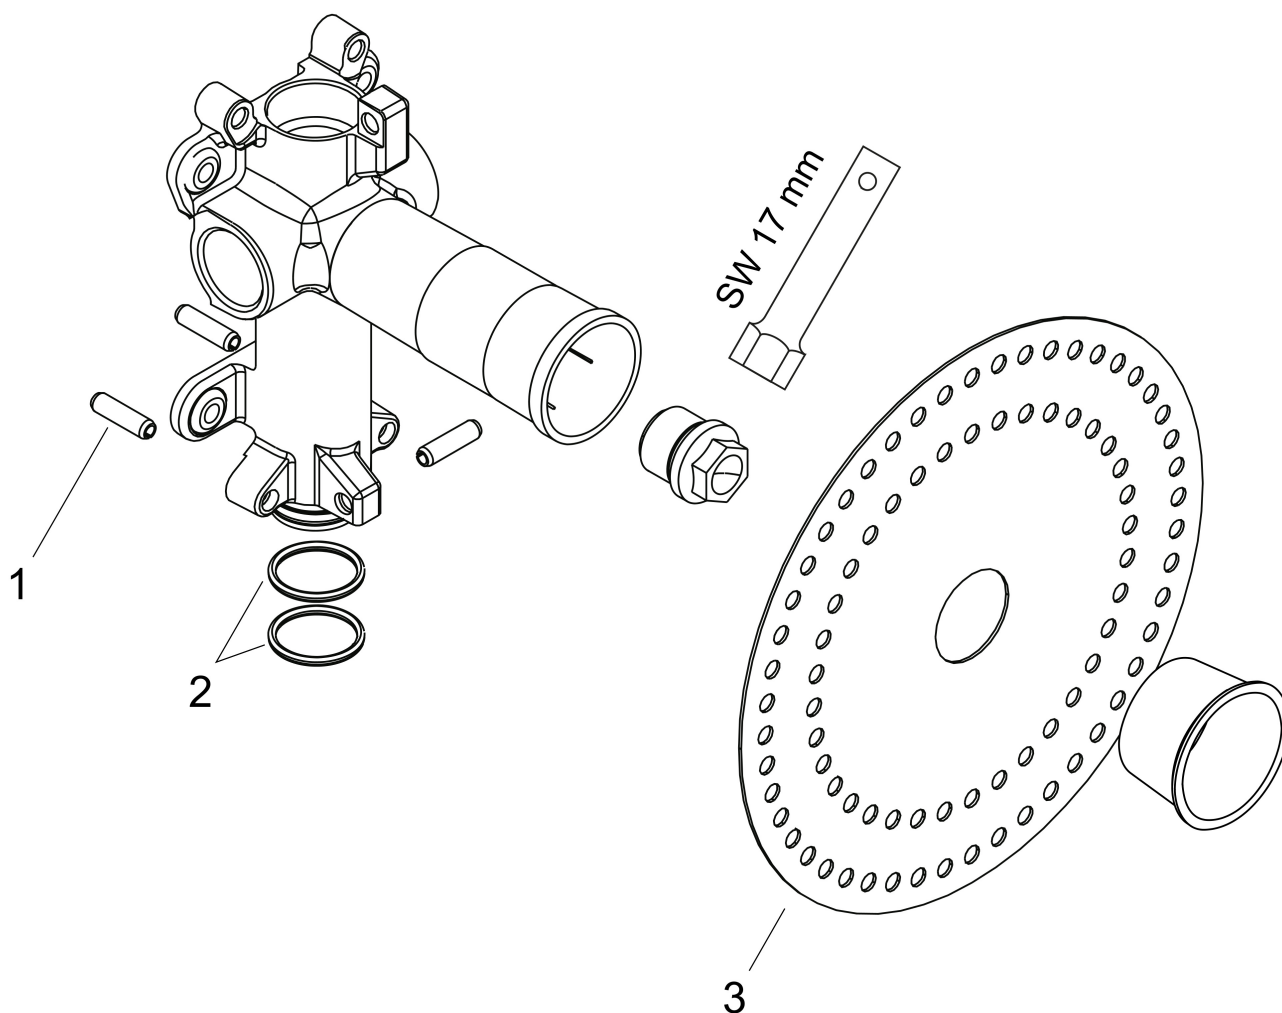

Merk AXOR
Artikelnaam **AXOR ShowerSolutions** inbouwdeel voor douchemodule
Art.nr. 28486180
Netto prijs 178,69 EUR

Explosietekening voor bouwjaar: >01/09

Merk AXOR
Artikelnaam **AXOR ShowerSolutions** inbouwdeel voor douchemodule
Art.nr. 28486180
Netto prijs 178,69 EUR

Onderdelen voor bouwjaar: >01/09

Pos	Beschrijving	Art.nr.	Prijs
1	pen	95334000	13,21
2	O-Ring 23x2,5	98183000	3,12
3	dichtmanchet	96492000	8,01