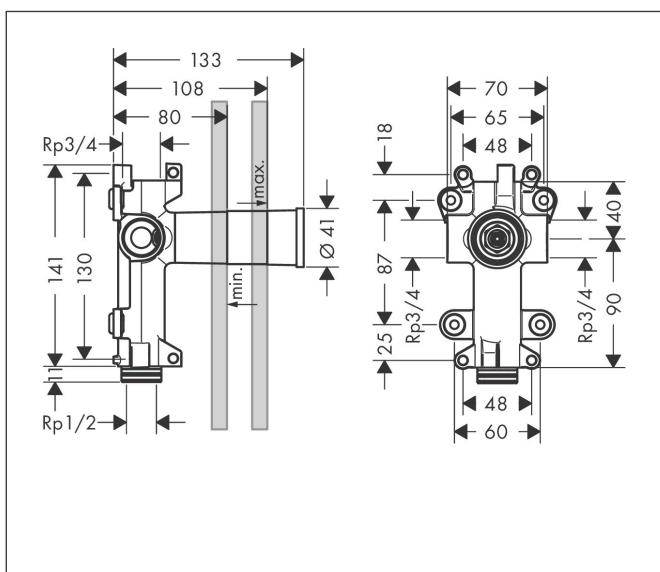

Merk	AXOR
Artikelnaam	<b>AXOR ShowerSolutions</b> inbouwdeel voor douchemodule
Art.nr.	28486180
Netto prijs	178,69 EUR

## Kenmerken

- dient in direct verband tevens als waterdoorvoerend deel en zorgt voor precieze montage in één lijn
- aansluiting rechts of links
- geluidsontkoppelde montage

## Maat tekeningen

Merk AXOR  
Artikelnaam **AXOR ShowerSolutions** inbouwdeel voor douchemodule  
Art.nr. 28486180  
Netto prijs 178,69 EUR

## Onderdelen voor bouwjaar: >01/09

Pos	Beschrijving	Art.nr.	Prijs
1	pen	95334000	13,21
2	O-Ring 23x2,5	98183000	3,12
3	dichtmanchet	96492000	8,01