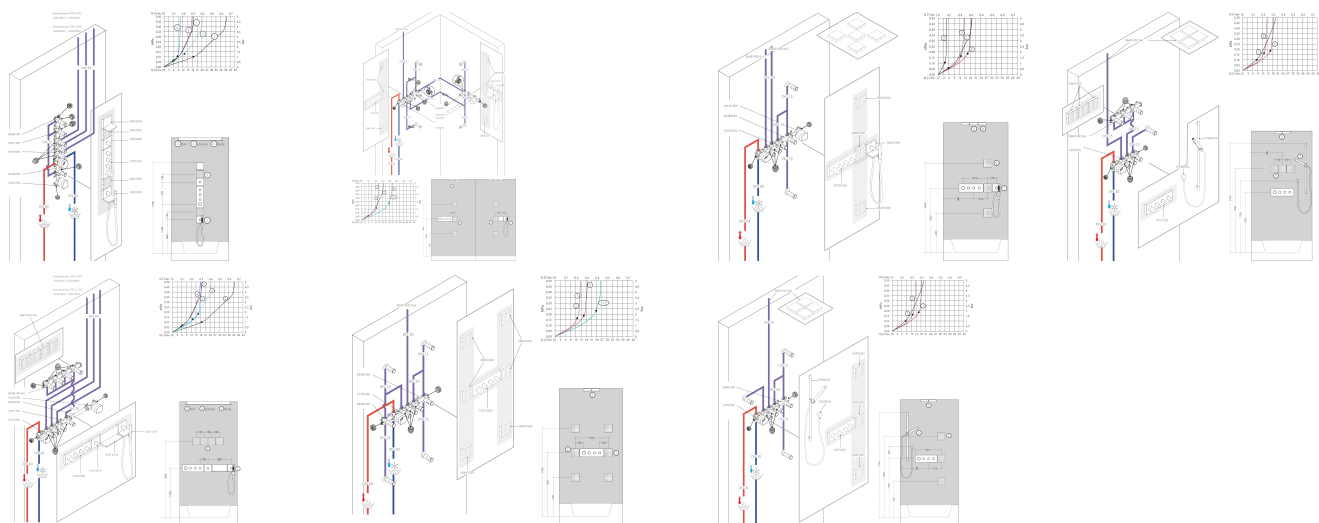

## Kenmerken

- dient in direct verband tevens als waterdoorvoerend deel en zorgt voor precieze montage in één lijn
- aansluiting rechts of links
- geluidsontkoppelde montage

## Maat tekeningen

Merk AXOR  
Artikelnaam **AXOR ShowerSolutions** inbouwdeel voor douchemodule  
Art.nr. 28486180  
Netto prijs 178,69 EUR

## Installatievoorbeelden

**i** Afmetingen kunnen variëren vanwege keramische toleranties die verband houden met het productieproces.

Merk AXOR  
Artikelnaam **AXOR ShowerSolutions** inbouwdeel voor douchemodule  
Art.nr. 28486180  
Netto prijs 178,69 EUR