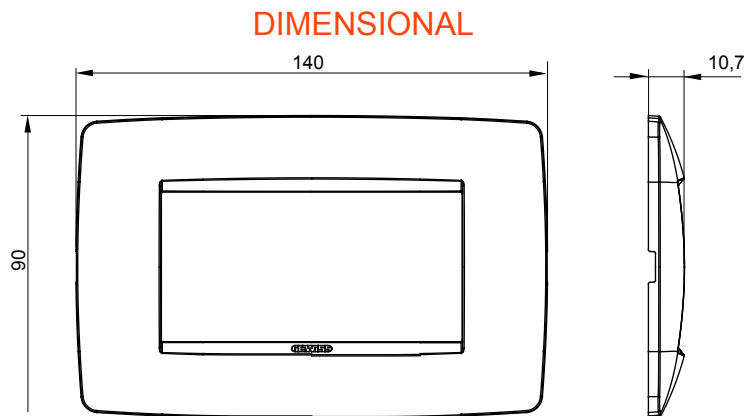

Serie van ChoruSmart huishoudelijke platen, gemaakt in een brede verscheidenheid aan vormen, kleuren, materialen en afwerkingen. Ze omvat vijf verschillende vormen (ONE, GEO, EGO, LUX, ICE en ICE Touch) voor rechthoekige dozen met een capaciteit tot 12 modules en drie verschillende vormen (ONE International, GEO International en LUX International) geschikt voor ronde/vierkante dozen, zowel enkelvoudig als gecombineerd in horizontale en verticale configuraties, met een capaciteit van 2 tot 2+2+2+2 modules. Alle platen van de ChoruSmart huishoudelijke serie gebruiken dezelfde steunen, zonder de behoefte aan aanvullende adapters. De serie omvat ook blanco platen, waterdichte IP55-platen en contourplaten.

| | | | |
|----------------|--------------------|--------------------------|-------------------|
| Familie | ONE | Omschrijving | 4 modules |
| Kleur | Zacht koper | Materiaal | Technopolymeer |
| Afwerking | Dekkende afwerking | Voor ondersteuning codes | GW16804, GW16804N |
| Gloeidraadtest | 650 °C | Thermodruk met kogel | 70 °C |
| Standaard | EN 60669-1 | Electrocod | 0110 |