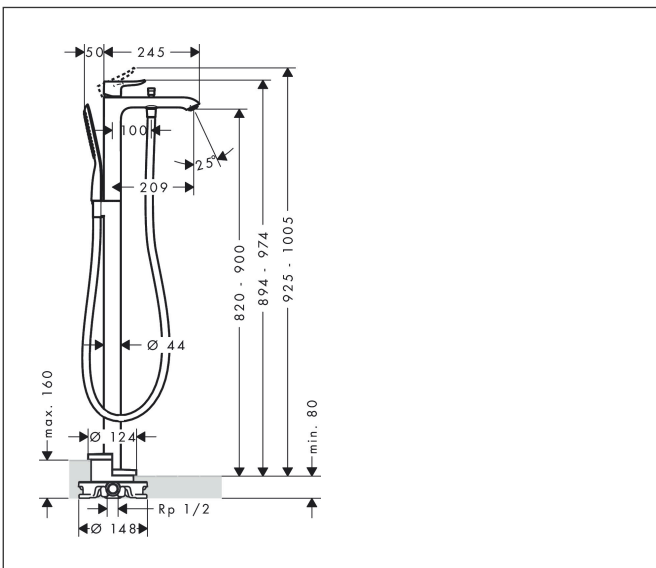

Merk	hansgrohe
Artikelnaam	Metris ééngreeps badmengkraan vloergemonteerd
Art.nr.	31471000
Oppervlakte	chrom
Netto prijs	2.176,31 EUR

Product foto

Kenmerken

- voorsprong uitloop 209 mm
- straalsoort mengkraan: normale straal
- straalsoort handdouche: RainAir volle zachte regenstraal
- maximale doorstroomhoeveelheid bij 3 bar: 19 l/min
- keramisch kardoes
- temperatuurbegrenzing instelbaar
- omstelling met automatische reset
- aansluiting: inbouwdeel
- opbouwmontage

Maat tekeningen

Technologie

Straalsoorten

Certificaat

Merk hansgrohe
 Artikelnaam **Metris** ééngreeps badmengkraan vloergemonteerd
 Art.nr. 31471000
 Oppervlakte chroom
 Netto prijs 2.176,31 EUR

Benodigde onderdelen

Product foto	Artikelnaam	Art.nr.	Prijs
	hansgrohe Inbouwdeel voor vrijstaande badkranen	10452180	589,57

Merk hansgrohe
 Artikelnaam **Metris** ééngreeps badmengkraan vloergemonteerd
 Art.nr. 31471000
 Oppervlakte chroom
 Netto prijs 2.176,31 EUR

Onderdelen voor bouwjaar: >08/22

Pos	Beschrijving	Art.nr.	Prijs
1	greep	95519000	34,01
2	greepstop	96338000	3,12
3	afdekkap	97406000	17,26
4	moer	97209000	13,21
5	O-Ring 32x2	98193000	3,12
6	kardoes compl.	92730000	54,08
7	borgschroef	95140000	4,99
8	dichting	95008000	8,01
9	trekknop	95284000	34,01
10	huls	97979000	13,21
11	omstelling	97978000	54,08
12	terugslagklepset DW 15	94074000	13,21
13	perlator M24x1 (38 l/min)	95871000	17,26
14	dichting	98058000	3,12
15	doucheslang 1,25 m	28282000	68,68
16	douchehouder compl.	96295000	26,73
17	Handdouche	28558000	119,05
18	filter	97708000	4,99
19	cilinderkopschroef M10x35	97670000	13,21
20	O-ring 44x2,5	98162000	3,12
21	O-ring 7x2	98419000	3,12
22	verlengset 60 mm	93882000	236,70