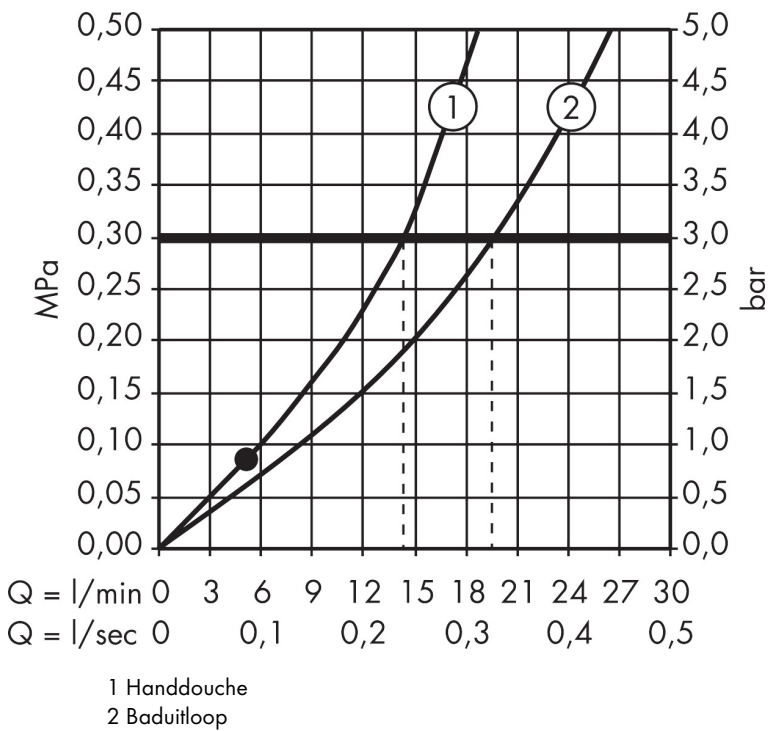

Merk hansgrohe
Artikelnaam **Metris** ééngreeps badmengkraan vloergemonteerd
Art.nr. 31471000
Oppervlakte chroom
Netto prijs 2.176,31 EUR

Stroomschema