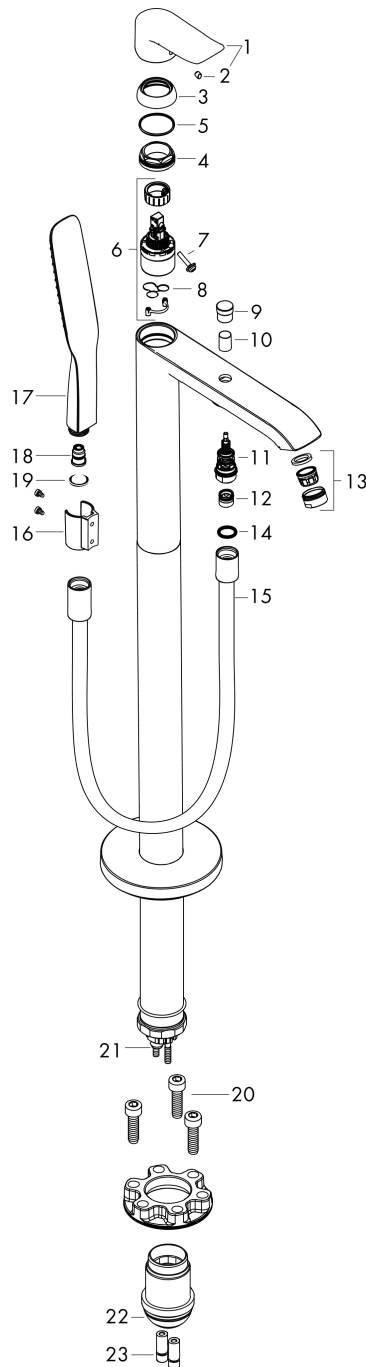

Maat tekeningen

Technologie

Straalsoorten

Certificaat

Merk hansgrohe
 Artikelnaam **Metris** ééngreeps badmengkraan vloergemonteerd
 Art.nr. 31471000
 Oppervlakte chroom
 Netto prijs 2.176,31 EUR

Benodigde onderdelen

Product foto	Artikelnaam	Art.nr.	Prijs
	hansgrohe Inbouwdeel voor vrijstaande badkranen	10452180	589,57

Merk hansgrohe
 Artikelnaam **Metris** ééngreeps badmengkraan vloergemonteerd
 Art.nr. 31471000
 Oppervlakte chroom
 Netto prijs 2.176,31 EUR

Stroomschema

Merk	hansgrohe
Artikelnaam	Metris ééngreeps badmengkraan vloergemonteerd
Art.nr.	31471000
Oppervlakte	chrom
Netto prijs	2.176,31 EUR

Explosietekening voor bouwjaar: >08/22

Merk hansgrohe
 Artikelnaam **Metris** ééngreeps badmengkraan vloergemonteerd
 Art.nr. 31471000
 Oppervlakte chroom
 Netto prijs 2.176,31 EUR

Onderdelen voor bouwjaar: >08/22

Pos	Beschrijving	Art.nr.	Prijs
1	greep	95519000	34,01
2	greepstop	96338000	3,12
3	afdekkap	97406000	17,26
4	moer	97209000	13,21
5	O-Ring 32x2	98193000	3,12
6	kardoes compl.	92730000	54,08
7	borgschroef	95140000	4,99
8	dichting	95008000	8,01
9	trekknop	95284000	34,01
10	huls	97979000	13,21
11	omstelling	97978000	54,08
12	terugslagklepset DW 15	94074000	13,21
13	perlator M24x1 (38 l/min)	95871000	17,26
14	dichting	98058000	3,12
15	doucheslang 1,25 m	28282000	68,68
16	douchehouder compl.	96295000	26,73
17	Handdouche	28558000	119,05
18	filter	97708000	4,99
19	cilinderkopschroef M10x35	97670000	13,21
20	O-ring 44x2,5	98162000	3,12
21	O-ring 7x2	98419000	3,12
22	verlengset 60 mm	93882000	236,70