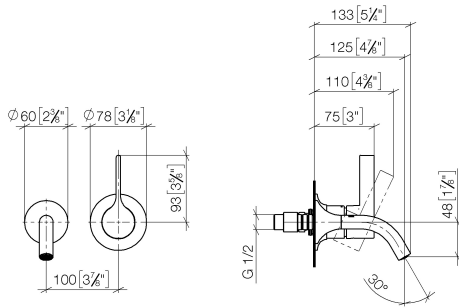

36 867 809

VAIA Waschtisch-Wand-Einhandbatterie ohne Ablaufgarnitur - Dark Brass  
gebürstet

---

VAIA

36 867 809

**VAIA Waschtisch-Wand-Einhandbatterie ohne Ablaufgarnitur - Dark Brass  
gebürstet**

VAIA

36 867 809  
mm [inches]