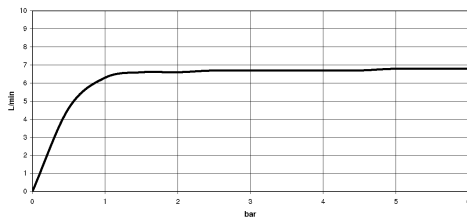

Durchflussdiagramm

Zertifikate

LGA_38

WRAS_2107