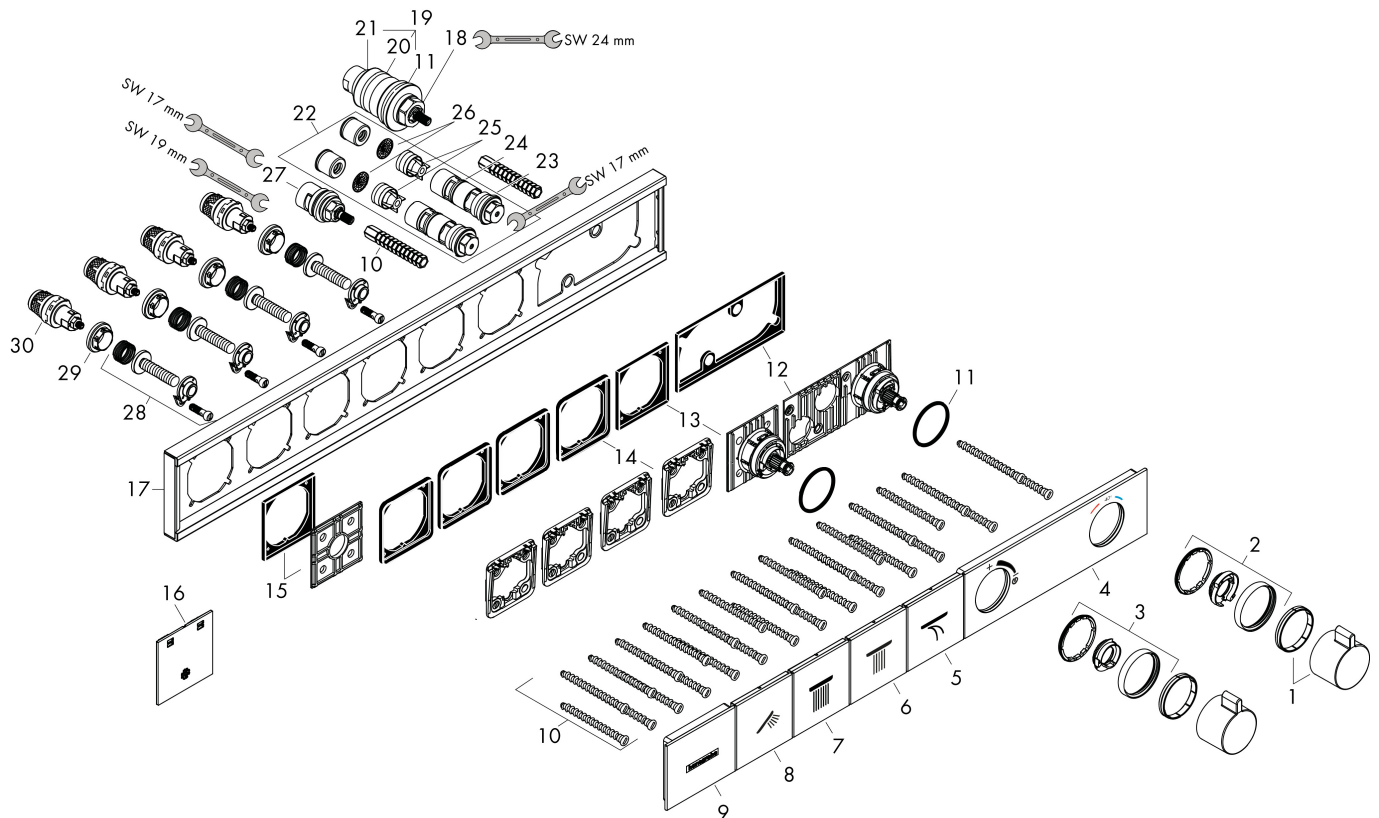

Merk hansgrohe
Artikelnaam **RainSelect** thermostaat inbouw voor 4 functies
Art.nr. 15382340
Oppervlakte Brushed Black Chrome
Netto prijs 3.066,21 EUR

Explosietekening voor bouwjaar: >04/20

Merk hansgrohe
Artikelnaam **RainSelect** thermostaat inbouw voor 4 functies
Art.nr. 15382340
Oppervlakte Brushed Black Chrome
Netto prijs 3.066,21 EUR

Onderdelen voor bouwjaar: >04/20

Pos	Beschrijving	Art.nr.	Prijs
1	thermostaatgreep	92215340	81,12
2	aanslagring	93112340	40,14
3	aanslagring	93113340	40,14
4	afdekkap	93105340	230,26
5	symbool Watervalstraal	93305340	100,36
6	symbool Hoofdouché Rain groot	93107340	100,36
7	symbool Hoofdouché	93499340	100,36
8	symbool Handdouché	93106340	100,36
9	afdekkap	93501340	122,30
10	bevestigingsmateriaal	93102000	21,22
11	O-ring 38x2,5	98198000	4,99
12	greepadapter	93109000	21,22
13	greepadapter	93315000	42,22
14	wandhouder	93111000	10,82
15	wandhouder	93314000	21,22
16	montagehulp	93417000	4,99
17	rozet	93317340	570,02
18	temperatuur regeleenheid	96633000	118,25
19	dichtingsset	96636000	42,22
20	O-ring 34x2	98383000	4,99
21	O-ring 26x2	98147000	3,12
22	service eenheid	93406000	81,54
23	O-ring 20x2	98165000	3,12
24	O-ring 20x1,5	98197000	3,12
25	terugslagklep	96655000	10,82
26	zeef	97367000	8,01
27	bovendeel	98536000	66,87
28	Select-Adapter	93103000	21,22
29	moer	98368000	10,82
30	bovendeel	95758000	95,16
a	Basisset	15312180	1.111,64
b	Kranenvet	90920000	13,21
c	verlengset 25 mm	93434000	380,02