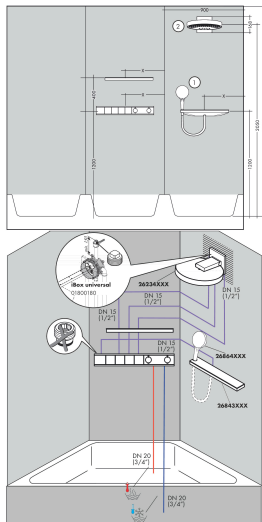

Merk hansgrohe
 Artikelnaam **RainSelect** thermostaat inbouw voor 4 functies
 Art.nr. 15382340
 Oppervlakte Brushed Black Chrome
 Netto prijs 3.066,21 EUR

Product foto

Kenmerken

- gelijktijdig gebruik van verschillende functies
- Aan-/uitzetten van 4 functies met Select-knop
- afhankelijk van volumestroom en installatie ca. 50% verlaging van de doorstroom en geïntegreerde uitschakelfunctie
- thermostaatkardoes, start-/stopkraan
- maximale doorstroomhoeveelheid bij 1 bar: 7,8 l/min
- maximale doorstroomhoeveelheid bij 3 bar: 38 l/min
- doorstroom per functie: 26 l/min
- doorstroomhoeveelheid door gelijktijdig gebruik van alle functies: 38 l/min
- Veiligheidsblokkering bij 40°C
- temperatuurbegrenzing instelbaar
- aansluiting: inbouwdeel
- Thermostaat wordt geleverd met de volgende knoppen: hand-douche, PowderRain, Waterefall, Rain large

Maat tekeningen

Technologie

Merk hansgrohe
 Artikelnaam **RainSelect** thermostaat inbouw voor 4 functies
 Art.nr. 15382340
 Oppervlakte Brushed Black Chrome
 Netto prijs 3.066,21 EUR

Benodigde onderdelen

Product foto	Artikelnaam	Art.nr.	Prijs
	hansgrohe inbouwdeel voor 4 functies	15312180	1.111,64

Merk hansgrohe
 Artikelnaam **RainSelect** thermostaat inbouw voor 4 functies
 Art.nr. 15382340
 Oppervlakte Brushed Black Chrome
 Netto prijs 3.066,21 EUR

Installatievoorbeelden

RainSelect
1537218 / 1538200

i Afmetingen kunnen variëren vanwege keramische toleranties die verband houden met het productieproces.

Merk hansgrohe
 Artikelnaam **RainSelect** thermostaat inbouw voor 4 functies
 Art.nr. 15382340
 Oppervlakte Brushed Black Chrome
 Netto prijs 3.066,21 EUR