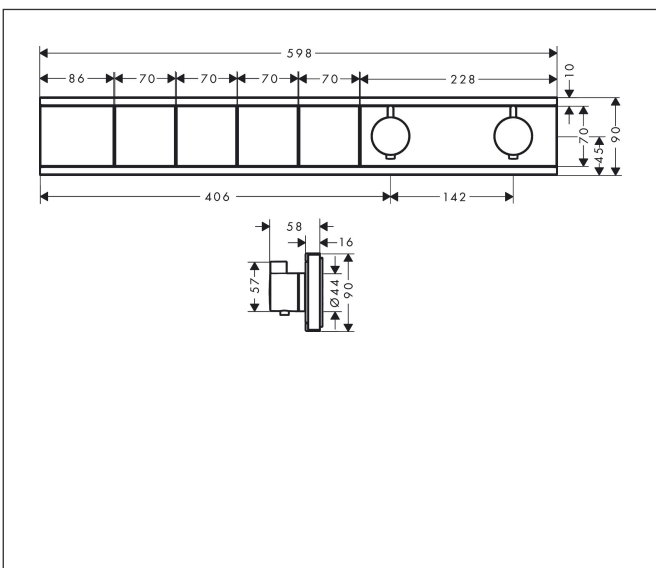

Merk hansgrohe
 Artikelnaam **RainSelect** thermostaat inbouw voor 4 functies
 Art.nr. 15382340
 Oppervlakte Brushed Black Chrome
 Netto prijs 3.066,21 EUR

Product foto

Kenmerken

- gelijktijdig gebruik van verschillende functies
- Aan-/uitzetten van 4 functies met Select-knop
- afhankelijk van volumestroom en installatie ca. 50% verlaging van de doorstroom en geïntegreerde uitschakelfunctie
- thermostaatkardoes, start-/stopkraan
- maximale doorstroomhoeveelheid bij 1 bar: 7,8 l/min
- maximale doorstroomhoeveelheid bij 3 bar: 38 l/min
- doorstroom per functie: 26 l/min
- doorstroomhoeveelheid door gelijktijdig gebruik van alle functies: 38 l/min
- Veiligheidsblokkering bij 40°C
- temperatuurbegrenzing instelbaar
- aansluiting: inbouwdeel
- Thermostaat wordt geleverd met de volgende knoppen: hand-douche, PowderRain, Waterefall, Rain large

Maat tekeningen

Technologie

Merk hansgrohe
 Artikelnaam **RainSelect** thermostaat inbouw voor 4 functies
 Art.nr. 15382340
 Oppervlakte Brushed Black Chrome
 Netto prijs 3.066,21 EUR

Benodigde onderdelen

Product foto	Artikelnaam	Art.nr.	Prijs
	hansgrohe inbouwdeel voor 4 functies	15312180	1.111,64

Merk hansgrohe
 Artikelnaam **RainSelect** thermostaat inbouw voor 4 functies
 Art.nr. 15382340
 Oppervlakte Brushed Black Chrome
 Netto prijs 3.066,21 EUR