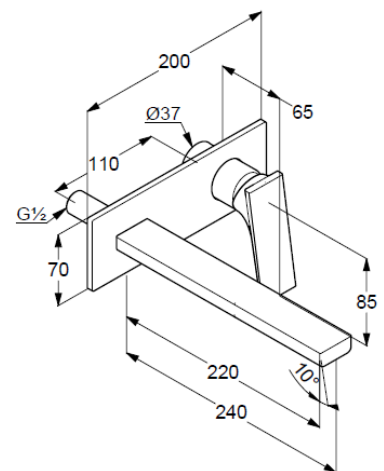

Strahlregler, S-Pointer M24 PCA

Durchflussmenge bei 3 bar 4,5 l/min.

fester Auslauf

EU-Taxonomie: max. 6 l/min. -

wesentlicher Beitrag (SC) möglich

Produktabbildung/ Product picture

Maßzeichnung/ Dimensional drawing