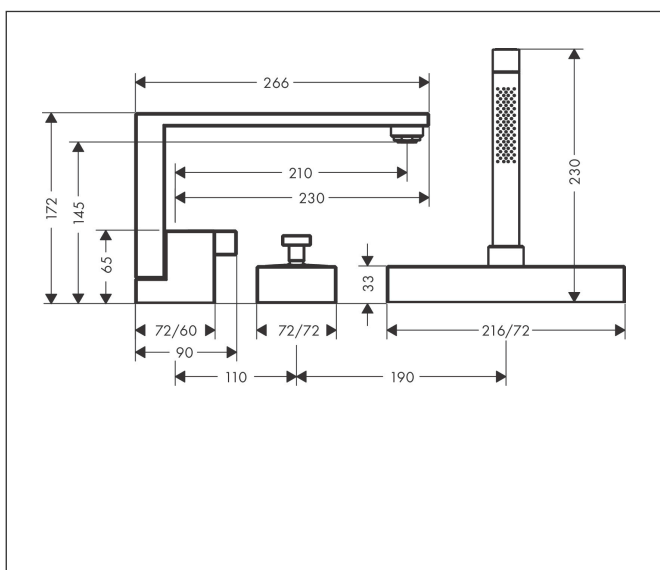

| | |
|-------------|--|
| Merk | AXOR |
| Artikelnaam | AXOR Edge 3-gats badrandmengkraan - Diamond Cut |
| Art.nr. | 46431000 |
| Oppervlakte | chrom |
| Netto prijs | 3.158,24 EUR |

Product foto

Maat tekeningen

Kenmerken

- voorsprong uitloop 210 mm
- straalsoort mengkraan: normale straal
- straalsoort handdouche: Rain, MonoRain
- maximale uittrek lengte handdouche: 1,45 m
- maximale doorstroomhoeveelheid bij 3 bar: 20 l/min
- keramisch kardoes
- temperatuurbegrenzing instelbaar
- aansluiting: inbouwdeel
- montage op badrand
- geen extra onderhoudsopening nodig

Technologie

Straalsoorten

Merk AXOR
Artikelnaam **AXOR Edge** 3-gats badrandmengkraan - Diamond Cut
Art.nr. 46431000
Oppervlakte chroom
Netto prijs 3.158,24 EUR

Benodigde onderdelen

| Product foto | Artikelnaam | Art.nr. | Prijs |
|---|---|----------|--------|
|  | hansgrohe inbouwdeel 3-gats badrandmengkraan met sBox | 15487180 | 543,17 |

Merk AXOR
 Artikelnaam **AXOR Edge** 3-gats badrandmengkraan - Diamond Cut
 Art.nr. 46431000
 Oppervlakte chroom
 Netto prijs 3.158,24 EUR

Stroomschema

1 Handdouche
 2 Baduitloop

Merk AXOR
Artikelnaam **AXOR Edge** 3-gats badrandmengkraan - Diamond Cut
Art.nr. 46431000
Oppervlakte chroom
Netto prijs 3.158,24 EUR