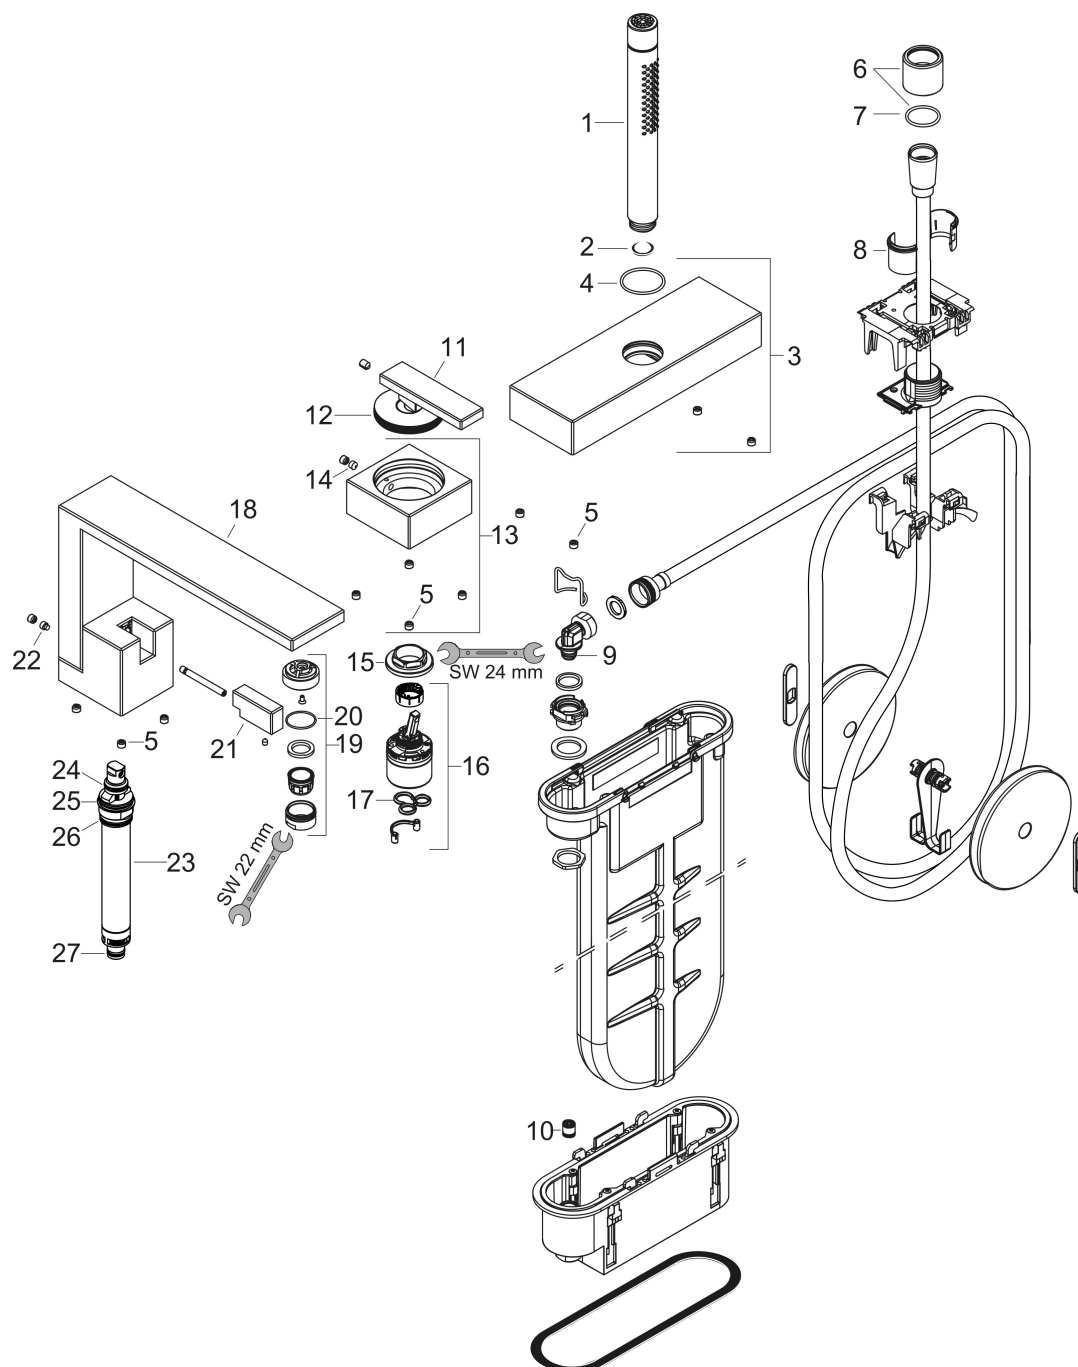

Kenmerken

- voorsprong uitloop 210 mm
- straalsoort mengkraan: normale straal
- straalsoort handdouche: Rain, MonoRain
- maximale uittrek lengte handdouche: 1,45 m
- maximale doorstroomhoeveelheid bij 3 bar: 20 l/min
- keramisch kardoes
- temperatuurbegrenzing instelbaar
- aansluiting: inbouwdeel
- montage op badrand
- geen extra onderhoudsopening nodig

Merk AXOR
 Artikelnaam **AXOR Edge** 3-gats badrandmengkraan - Diamond Cut
 Art.nr. 46431000
 Oppervlakte chroom
 Netto prijs 3.158,24 EUR

Stroomschema

1 Handdouche
 2 Baduitloop

Merk AXOR
Artikelnaam **AXOR Edge** 3-gats badrandmengkraan - Diamond Cut
Art.nr. 46431000
Oppervlakte chroom
Netto prijs 3.158,24 EUR

Explosietekening voor bouwjaar: >06/19

Merk AXOR
 Artikelnaam **AXOR Edge** 3-gats badrandmengkraan - Diamond Cut
 Art.nr. 46431000
 Oppervlakte chroom
 Netto prijs 3.158,24 EUR

Onderdelen voor bouwjaar: >06/19