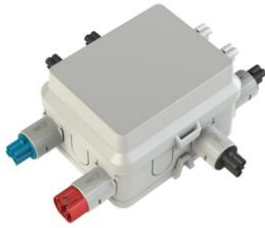

Stekerbare kabeldozen

**AKW-DET4, dimmer enkelpolige schakeling 2-voudig**

- Voorzien van 1x voeding (male rood), 1x dimmer (female blauw), 2x lichtpunt aansluiting (female wit).
- Attema connectoren Installeren 2.0.

Artikelnr.:	AT8519-4
EAN:	8712259575193
Verpakkingshoeveelheid	1 st.
Aantal uitgangen	4
Toegekende isolatiespanning Ui	690 V
Montagewijze	Wand-/plafondmontage
Beschermingsgraad (IP)	IP20
Materiaal	Kunststof
Breedte	95 mm
Lengte	120 mm
Diameter	
Halogeenvrij	Ja
Kleur	Grijs
Uitvoering	-
Oppervlaktebescherming	Geen (onbehandeld)
Explosiegeteste uitvoering	Nee
Voor explosieveilige (Ex) zone gas	Zonder
Voor Ex-zone met stof	Zonder
Insteltemperatuur	-40 - 70 °C
Diepte	60 mm
Uitvoering deksel, paneel	Blindekseel
Beschermingsgraad (NEMA)	-
Functiebehoud	Zonder
Uitrusting met	Montageplaat
Vorm	Rechthoekig
Weersbestendig	Nee
Aansluitbaar	Nee
Aantal invoeren	10
Voor buisdiameter	-
Max. aderdoorsnede	6 mm ²
Ondergrondse montage	Nee
Montage onder water	Nee
Achterinvoer	Nee
Type behuizingsdoorvoer	Overig
Transparant deksel	Nee
Dekselbevestiging	Inklikkend (snap)
Gietbaar, kan gegoten worden	Nee
Giethars meegeleverd	Nee
Verzegelbaar	Nee
Met afscherming	Nee

De stekerbare kabeldozen van Attema bieden veelzijdige oplossingen voor de verdeling en voeding van zowel lichtpunten als wandcontactdozen. Of het nu gaat om een enkelpolige aansluiting, serieschakeling of wisselschakeling, deze kabeldozen maken elke configuratie eenvoudig realiseerbaar. Ze zijn geschikt voor de aansluiting van 2-voudige of 4-voudige wandcontactdozen en bieden maximale flexibiliteit voor iedere installatie.