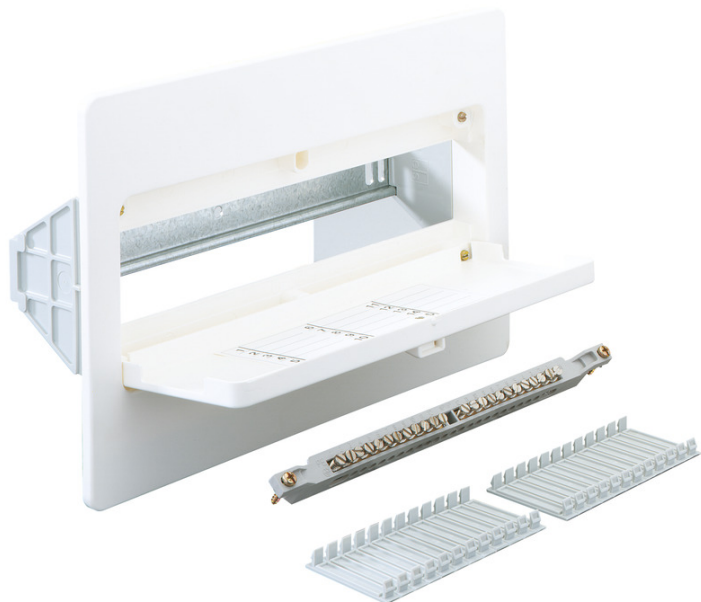

verdeler set

UP 015

UP 015

verdeler set

Artikelnummer: 98600001

Afmetingen: 311 x 202 x 87 mm

verdeler set, 15 modules, kunststof raam- en deurkozijnen, wit, met snapsluiting, 35 mm-DIN-rail, PE/N-klemmen, afdekstroken en tekstveld voor inbouwbehuizing K4 EK, nominale isolatiespanning: 400V AC, halogeenvrij

1 rij

Technische gegevens

Elektrische eigenschappen

Doorslagspanning AC:	400 V
Geschikt voor:	Betonbouw

Afmetingen

Breedte:	311 mm
Lengte:	202 mm
Hoogte:	87 mm
Gewicht:	0.53 kg

Materiaal eigenschappen

halogeenvrij:	ja
Ontvlambaarheidsklasse volgens UL94:	HB
Gloeidraadbestendigheid:	650 °C (EN 60695-2-11)