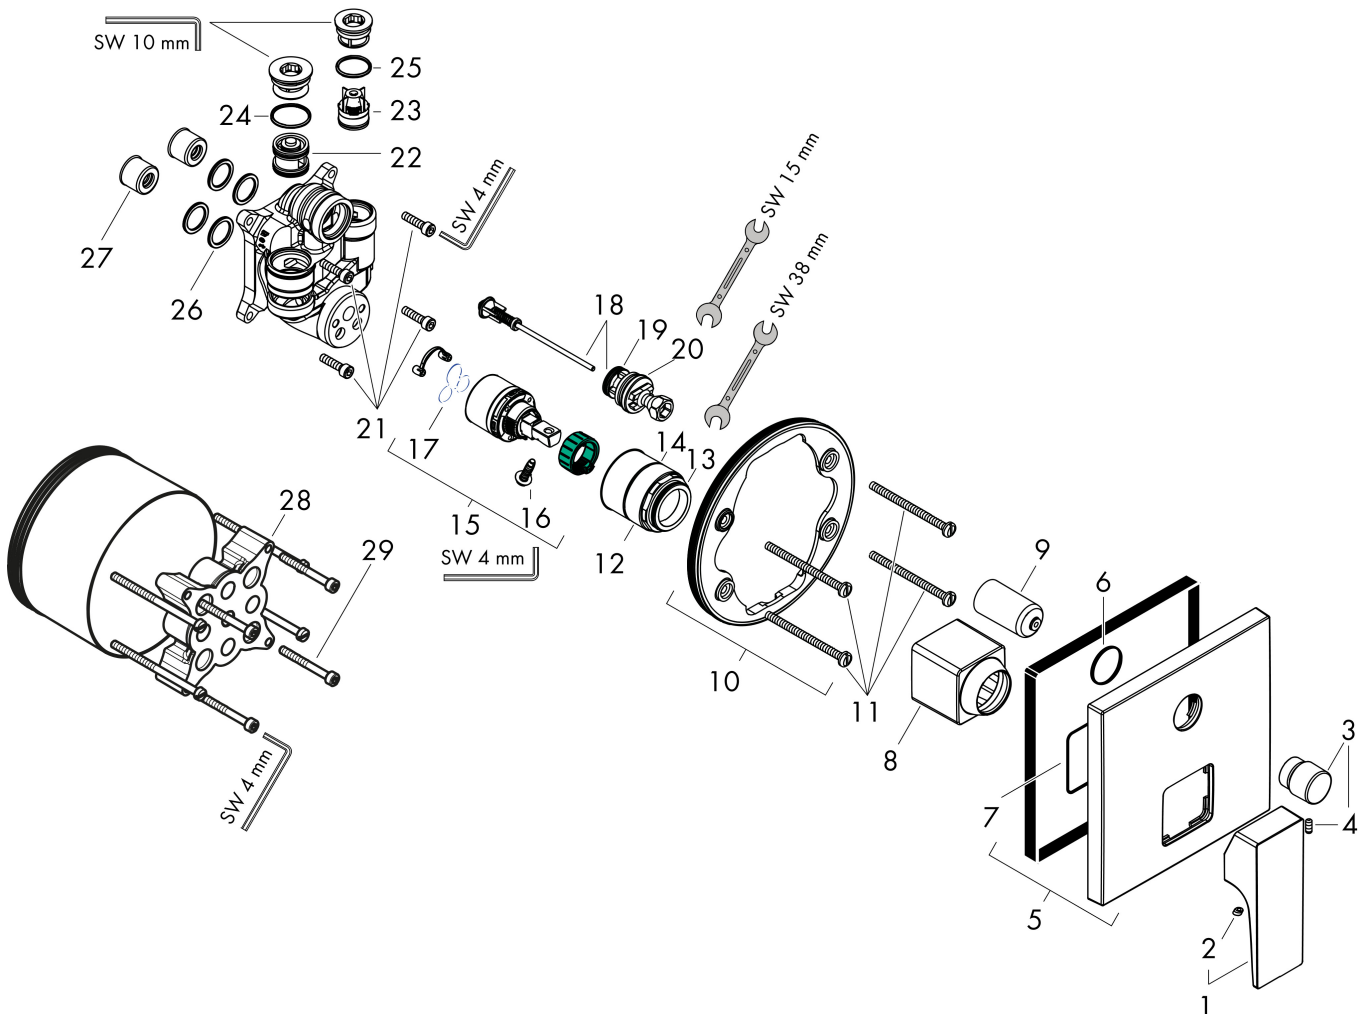

Merk	hansgrohe
Artikelnaam	Metropol ééngreeps badmengkraan afbouwdeel met rechte greep en zekerheidscombinatie
Art.nr.	32546140
Oppervlakte	Brushed Bronze
Netto prijs	672,44 EUR

Product foto

Kenmerken

- maximale doorstroomhoeveelheid bij 3 bar: 25 l/min
- keramisch kardoes
- temperatuurbegrenzing instelbaar
- omstelling met automatische reset
- aansluiting: inbouwdeel
- wandmontage

Maat tekeningen

Merk hansgrohe
 Artikelnaam **Metropol** ééngreeps badmengkraan afbouwdeel met rechte greep en zekerheidscombinatie
 Art.nr. 32546140
 Oppervlakte Brushed Bronze
 Netto prijs 672,44 EUR

Stroomschema

Merk	hansgrohe
Artikelnaam	Metropol ééngreeps badmengkraan afbouwdeel met rechte greep en zekerheidscombinatie
Art.nr.	32546140
Oppervlakte	Brushed Bronze
Netto prijs	672,44 EUR

Explosietekening voor bouwjaar: >07/19

Merk	hansgrohe
Artikelnaam	Metropol ééngreeps badmengkraan afbouwdeel met rechte greep en zekerheidscombinatie
Art.nr.	32546140
Oppervlakte	Brushed Bronze
Netto prijs	672,44 EUR

Onderdelen voor bouwjaar: >07/19