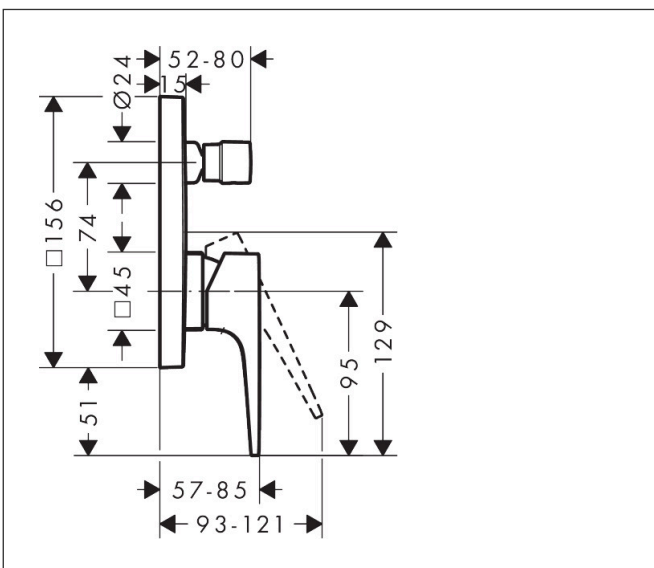

Merk	hansgrohe
Artikelnaam	Metropol ééngreeps badmengkraan afbouwdeel met rechte greep en zekerheidscombinatie
Art.nr.	32546140
Oppervlakte	Brushed Bronze
Netto prijs	672,44 EUR

Product foto

Kenmerken

- maximale doorstroomhoeveelheid bij 3 bar: 25 l/min
- keramisch kardoes
- temperatuurbegrenzing instelbaar
- omstelling met automatische reset
- aansluiting: inbouwdeel
- wandmontage

Maat tekeningen

Merk hansgrohe
 Artikelnaam **Metropol** ééngreeps badmengkraan afbouwdeel met rechte greep en zekerheidscombinatie
 Art.nr. 32546140
 Oppervlakte Brushed Bronze
 Netto prijs 672,44 EUR

Stroomschema

Merk	hansgrohe
Artikelnaam	Metropol ééngreeps badmengkraan afbouwdeel met rechte greep en zekerheidscombinatie
Art.nr.	32546140
Oppervlakte	Brushed Bronze
Netto prijs	672,44 EUR

Explosietekening voor bouwjaar: >07/19

Merk	hansgrohe
Artikelnaam	Metropol ééngreeps badmengkraan afbouwdeel met rechte greep en zekerheidscombinatie
Art.nr.	32546140
Oppervlakte	Brushed Bronze
Netto prijs	672,44 EUR

Onderdelen voor bouwjaar: >07/19