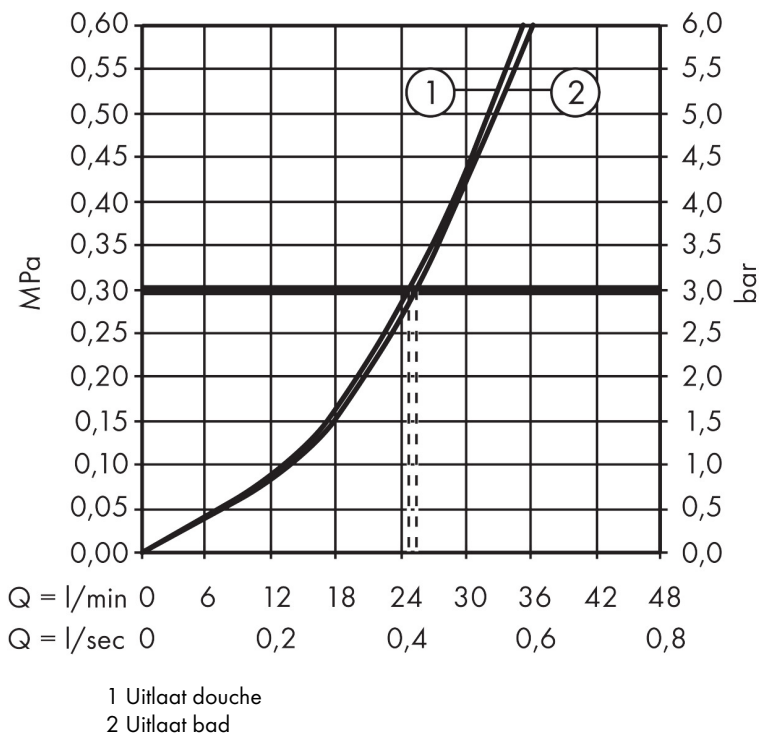

Merk	hansgrohe
Artikelnaam	Metropol ééngreeps badmengkraan afbouwdeel met rechte greep en zekerheidscombinatie
Art.nr.	32546140
Oppervlakte	Brushed Bronze
Netto prijs	672,44 EUR

Product foto

Kenmerken

- maximale doorstroomhoeveelheid bij 3 bar: 25 l/min
- keramisch kardoes
- temperatuurbegrenzing instelbaar
- omstelling met automatische reset
- aansluiting: inbouwdeel
- wandmontage

Maat tekeningen

Merk hansgrohe
 Artikelnaam **Metropol** ééngreeps badmengkraan afbouwdeel met rechte greep en zekerheidscombinatie
 Art.nr. 32546140
 Oppervlakte Brushed Bronze
 Netto prijs 672,44 EUR

Stroomschema

Merk	hansgrohe
Artikelnaam	Metropol ééngreeps badmengkraan afbouwdeel met rechte greep en zekerheidscombinatie
Art.nr.	32546140
Oppervlakte	Brushed Bronze
Netto prijs	672,44 EUR

Explosietekening voor bouwjaar: >07/19

Merk	hansgrohe
Artikelnaam	Metropol ééngreeps badmengkraan afbouwdeel met rechte greep en zekerheidscombinatie
Art.nr.	32546140
Oppervlakte	Brushed Bronze
Netto prijs	672,44 EUR

Onderdelen voor bouwjaar: >07/19