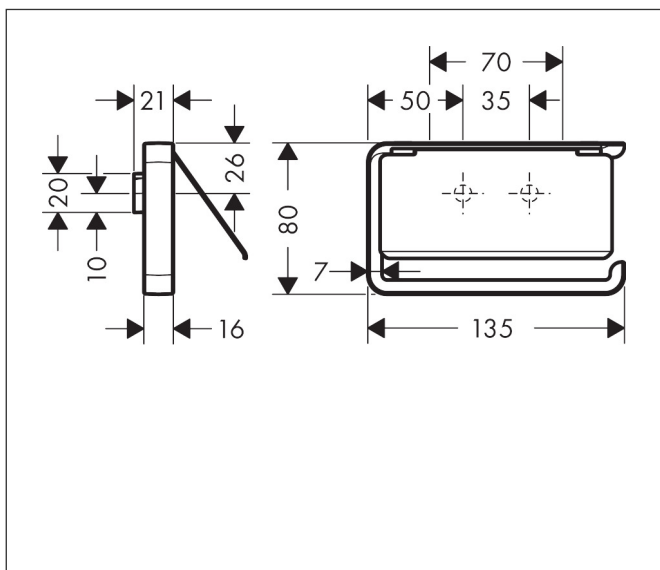

Merk	AXOR
Artikelnaam	AXOR Universal Softsquare closetrolhouder met klep
Art.nr.	42836000
Oppervlakte	chrom
Netto prijs	198,59 EUR

Product foto

Kenmerken

- wandmontage
- installatie in spiegelbeeld mogelijk
- te combineren met zeepschaal / planchet # 42803XXX en planchet 300 mm # 42838XXX
- van metaal
- met bevestigingsmateriaal
- verborgen bevestiging
- boorafstand: 35 mm
- diameter boorgat: 6 mm

Maat tekeningen

Merk	AXOR
Artikelnaam	AXOR Universal Softsquare closetrolhouder met klep
Art.nr.	42836000
Oppervlakte	chrom
Netto prijs	198,59 EUR

Explosietekening voor bouwjaar: >11/14

Merk	AXOR
Artikelnaam	AXOR Universal Softsquare closetrolhouder met klep
Art.nr.	42836000
Oppervlakte	chrom
Netto prijs	198,59 EUR

Onderdelen voor bouwjaar: >11/14

Pos	Beschrijving	Art.nr.	Prijs
1	bevestigingsmateriaal	40915000	10,40
2	excentrische bus	97604000	7,70
3	afdekkapset	92437000	25,70
4	O-ring 13x1,5	98475000	3,00
a	adapterset	42870000	60,84