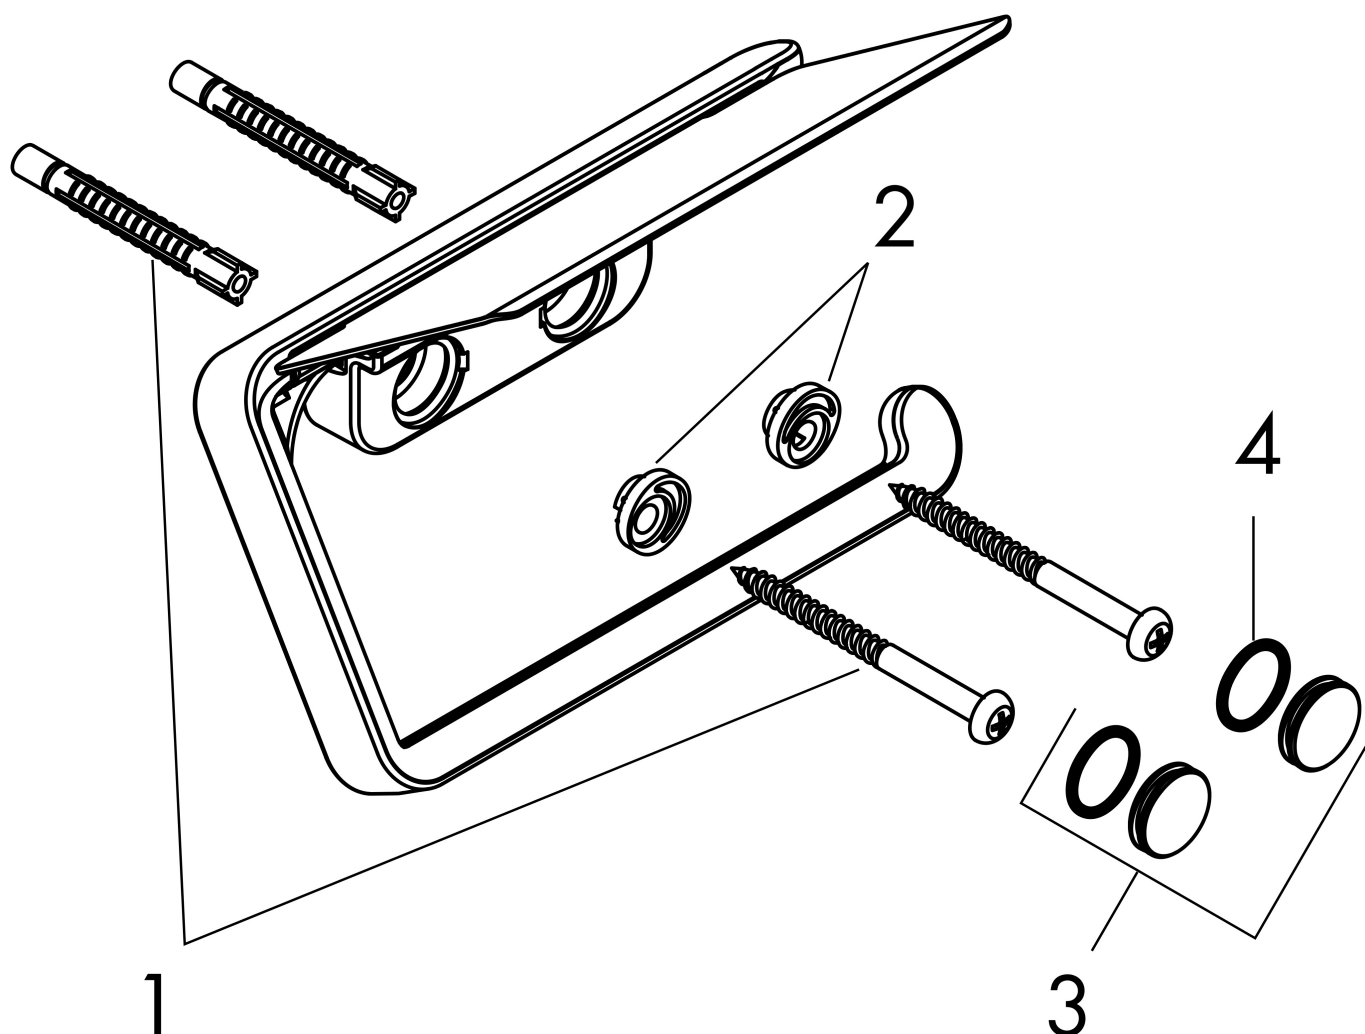

Merk	AXOR
Artikelnaam	AXOR Universal Softsquare closetrolhouder met klep
Art.nr.	42836000
Oppervlakte	chrom
Netto prijs	198,59 EUR

Product foto

Kenmerken

- wandmontage
- installatie in spiegelbeeld mogelijk
- te combineren met zeepschaal / planchet # 42803XXX en planchet 300 mm # 42838XXX
- van metaal
- met bevestigingsmateriaal
- verborgen bevestiging
- boorafstand: 35 mm
- diameter boorgat: 6 mm

Maat tekeningen

Merk	AXOR
Artikelnaam	AXOR Universal Softsquare closetrolhouder met klep
Art.nr.	42836000
Oppervlakte	chrom
Netto prijs	198,59 EUR

Explosietekening voor bouwjaar: >11/14

Merk	AXOR
Artikelnaam	AXOR Universal Softsquare closetrolhouder met klep
Art.nr.	42836000
Oppervlakte	chrom
Netto prijs	198,59 EUR

Onderdelen voor bouwjaar: >11/14

Pos	Beschrijving	Art.nr.	Prijs
1	bevestigingsmateriaal	40915000	10,40
2	excentrische bus	97604000	7,70
3	afdekkapset	92437000	25,70
4	O-ring 13x1,5	98475000	3,00
a	adapterset	42870000	60,84