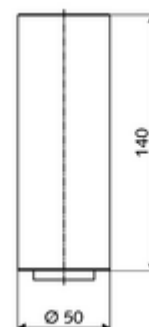

Artikelnummer: 01 271 06 99

Kraanverhoogstuk CELIS E

Voor wastafelkranen CELIS E in combinatie met opbouwastafels.

Leveringsomvang

- Kraanverhoogstuk 140 mm
- Instelbare straalregelaar, debiet 5 l/m bij werkdruk 3 bar
- 2 flexibele aansluitslangen Clean-Fix S G 3/8 V x 3/8 M x 150 mm
- Verlengde draadstang 225 mm

Technische gegevens

- Oppervlak: Chrom

Leveringsgegevens

- Gewicht: 0,73 kg/Stuks
- Verpakkingseenheid: 1

Aanbevolen gerelateerde artikelen

Verlengkabel 1,5 m

Artikelnr.: 51 010 00 99

Gecombineerd met

Elektronische wastafelkraan CELIS E	Artikelnr.: 01 230 06 99	of
Elektronische wastafelkraan CELIS E	Artikelnr.: 01 231 06 99	of
Elektronische wastafelkraan CELIS E	Artikelnr.: 01 244 06 99	of
Elektronische wastafelkraan CELIS E	Artikelnr.: 00 207 06 99	of
Elektronische wastafelkraan CELIS E	Artikelnr.: 01 229 06 99	of
Elektronische wastafelkraan CELIS E	Artikelnr.: 01 232 06 99	of
Elektronische wastafelkraan CELIS E	Artikelnr.: 01 245 06 99	of
Elektronische wastafelkraan CELIS E	Artikelnr.: 00 206 06 99	of