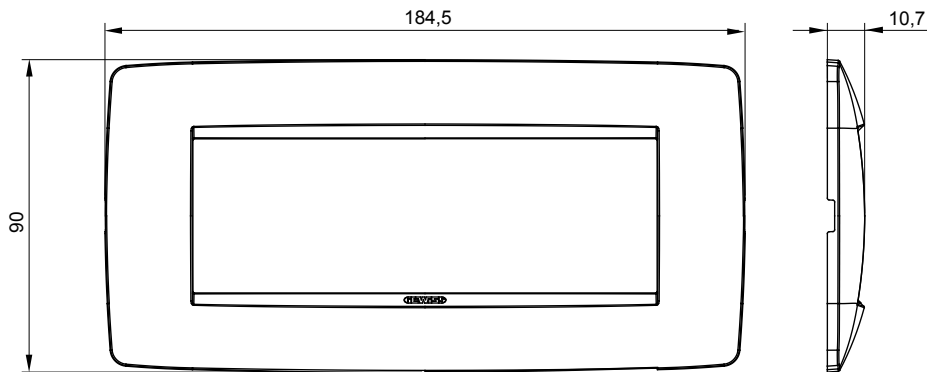

Serie van ChoruSmart huishoudelijke platen, gemaakt in een brede verscheidenheid aan vormen, kleuren, materialen en afwerkingen. Ze omvat vijf verschillende vormen (ONE, GEO, EGO, LUX, ICE en ICE Touch) voor rechthoekige dozen met een capaciteit tot 12 modules en drie verschillende vormen (ONE International, GEO International en LUX International) geschikt voor ronde/vierkante dozen, zowel enkelvoudig als gecombineerd in horizontale en verticale configuraties, met een capaciteit van 2 tot 2+2+2+2 modules. Alle platen van de ChoruSmart huishoudelijke serie gebruiken dezelfde steunen, zonder de behoefte aan aanvullende adapters. De serie omvat ook blanco platen, waterdichte IP55-platen en contourplaten.

Familie	ONE	Omschrijving	6 modules
Kleur	Toscaans rood	Materiaal	Technopolymeer
Afwerking	Dekkende afwerking	Voor ondersteuning codes	GW16806
Gloeidraadtest	650 °C	Thermodruk met kogel	70 °C
Standaard	EN 60669-1	Electrocod	0110

### DIMENSIONAL