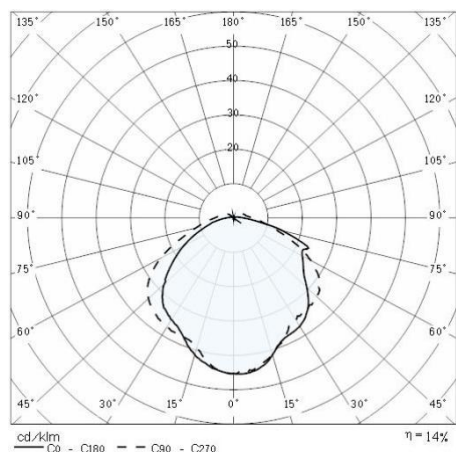

Fotometrische gegevens