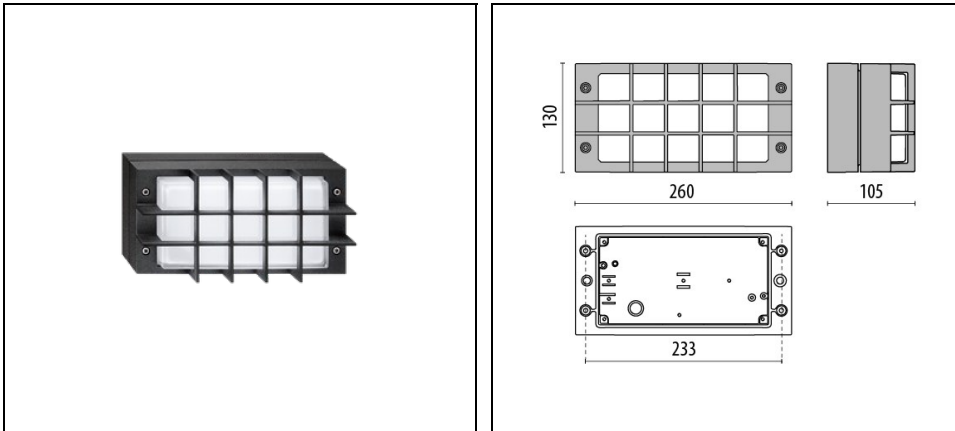

BLIZ GUARD

Bestelnr. 700196

Omschrijving

- Basis en korf van gelakt aluminium ISO 9227/12944 - ISO 9223 (C5)
- Afscherming van glas
- EPDM pakkingen
- Schroeven van roestvrij staal

Om een constante actualisering van haar producten te bevorderen, behoudt PERFORMANCE iN LIGHTING zich het recht voor om zonder voorafgaande kennisgeving, wijzigingen aan te brengen. Daarom is het altijd aan te raden om de laatste versie te lezen die op de website www.performanceinlighting.com is gepubliceerd. Geleverde lumenoutput en stroomverbruik, inclusief verliezen, zijn onderhevig aan een tolerantie van +/-7%. Tenzij anders vermeld, gelden de waarden bij een omgevingstemperatuur van 25°C. De garantievoorwaarden zijn beschikbaar op <https://www.performanceinlighting.com/qr/company/led-warranty>

Product gegevens

ETIM Groep:	EG000027	ETIM Klasse:	EC002892
-------------	----------	--------------	----------

Algemene informatie

Lamphouder:	E27	Lichtbron:	Gloeilampen
Armatuur wattage [W]:	1x60 W	Kleur / Afwerking:	AN-g6 / Antraciet / Structuur mat
IP waarde:	IP65	Impact resistance / impact energy:	IK07 2J xx5
Beschermingsklasse:	I	Optiek:	S/EW - Symmetrische extra verspreidende
Nettogewicht [kg]:	1.764	Totale lengte [mm]:	260
Totale breedte [mm]:	105	Totale hoogte [mm]:	130

Mechanische eigenschappen

Vorm:	Rechthoekig	Materiaal behuizing:	Aluminium
Materiaal afscherming:	Glas		

Installatie

Plaats van toepassing:	Outdoor	Montage type:	Wand en plafondverlichting
Min. Omgevingstemperatuur [°C]:	-30	Max. Omgevingstemperatuur [°C]:	40