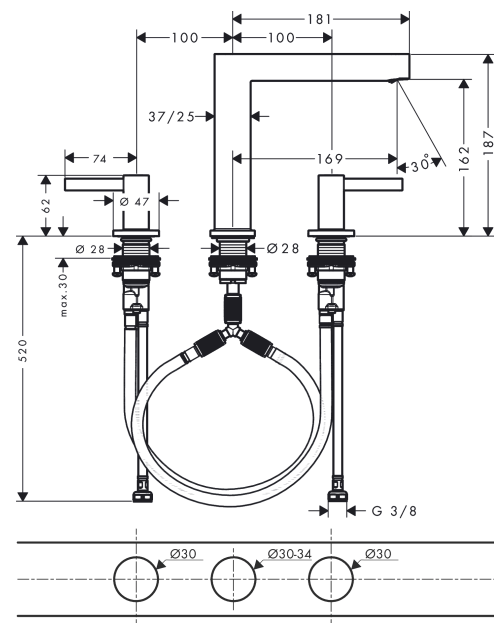

Finoris

3-gats wastafelmengkraan 160 met afvoerplug

Oppervlak: **Brushed Bronze** Artikelnummer: **76034140**

Beschrijving

- ComfortZone: 160
- voorsprong uitloop 169 mm
- uitloophoogte: 162 mm
- greepvariant: rechte greep
- vaste uitloop
- straalsoort: laminaire straal
- maximale doorstroomhoeveelheid bij 3 bar: 5 l/min
- keramische kranen warm/koud 90°
- push-open afvoergarnituur G 1¼
- materiaal afvoergarnituur: metaal
- EU taxonomie: max 6l/min - draagt substantieel bij aan duurzaamheid
- Kiwa K6110_Mechanical Mixers EN200

Doorstroomdiagram