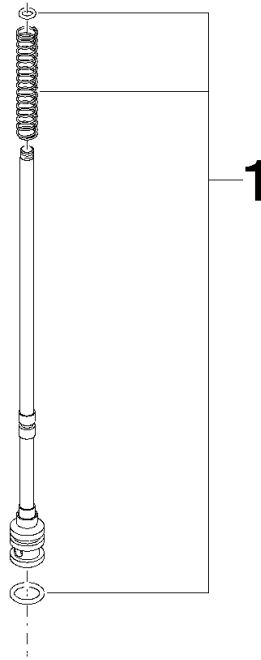

## Zugstange für Umstellung Ø 21 x 218,5 mm - Dark Platinum gebürstet

---

90 31 09 007 00

Zugstange für Umstellung Ø 21 x 218,5 mm - Dark Platinum gebürstet

---

90 31 09 007 00

## Zugstange für Umstellung Ø 21 x 218,5 mm - Dark Platinum gebürstet

---

90 31 09 007 00

### Ersatzteilstückliste

Nr.	Artikelnummer	Benennung	Verbaumenge	Lieferzeit
	90 16 02 004 00 90	Umstellung Reparaturset Wanne Stand 70 x 110 x 10 mm -	1	2