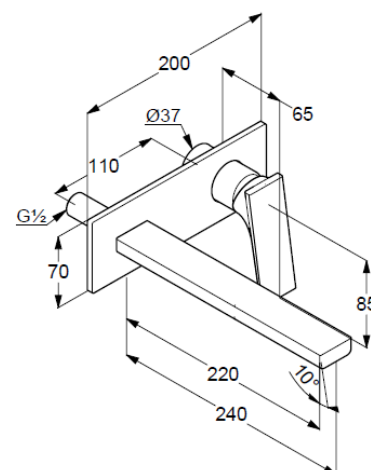

für Unterputzkörper KLUDI Art. Nr. 38241

Wandmontage

geschlossener Hebel, Metall

Strahlregler, S-Pointer M24 PCA

Durchflussmenge bei 3 bar 4,5 l/min.

fester Auslauf

EU-Taxonomie: max. 6 l/min. -

wesentlicher Beitrag (SC) möglich

### Produktabbildung/ Product picture

### Maßzeichnung/ Dimensional drawing