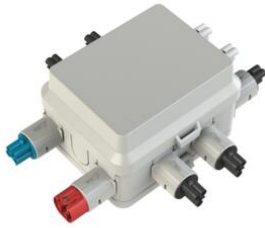

Stekerbare kabeldozen

**AKW-DET5, dimmer enkelpolige schakeling 2-voudig**

- Voorzien van 1x voeding (male rood), 1x dimmer (female blauw), 2x lichtpunt aansluiting (female wit).
- Attema connectoren Installeren 2.0.

Artikelnr.:	AT8519-5
EAN:	8712259575209
Verpakkingshoeveelheid	1 st.
Aantal uitgangen	5
Toegekende isolatiespanning U _i	690 V
Montagewijze	Wand-/plafondmontage
Beschermingsgraad (IP)	IP20
Materiaal	Kunststof
Breedte	95 mm
Lengte	120 mm
Diameter	
Halogeenvrij	Ja
Kleur	Grijs
Uitvoering	-
Oppervlaktebescherming	Geen (onbehandeld)
Explosiegeteste uitvoering	Nee
Voor explosieveilige (Ex) zone gas	Zonder
Voor Ex-zone met stof	Zonder
Insteltemperatuur	-40 - 70 °C
Diepte	60 mm
Uitvoering deksel, paneel	Blindeksel
Beschermingsgraad (NEMA)	-
Functiebehoud	Zonder
Uitrusting met	Montageplaat
Vorm	Rechthoekig
Weersbestendig	Nee
Aansluitbaar	Nee
Aantal invoeren	10
Voor buisdiameter	-
Max. aderdoorsnede	6 mm ²
Ondergrondse montage	Nee
Montage onder water	Nee
Achterinvoer	Nee
Type behuizingsdoorvoer	Overig
Transparant deksel	Nee
Dekselbevestiging	Inklikkend (snap)
Gietbaar, kan gegoten worden	Nee
Giethars meegeleverd	Nee
Verzegelbaar	Nee
Met afscherming	Nee

De stekerbare kabeldozen van Attema bieden veelzijdige oplossingen voor de verdeling en voeding van zowel lichtpunten als wandcontactdozen. Of het nu gaat om een enkelpolige aansluiting, serieschakeling of wisselschakeling, deze kabeldozen maken elke configuratie eenvoudig realiseerbaar. Ze zijn geschikt voor de aansluiting van 2-voudige of 4-voudige wandcontactdozen en bieden maximale flexibiliteit voor iedere installatie.