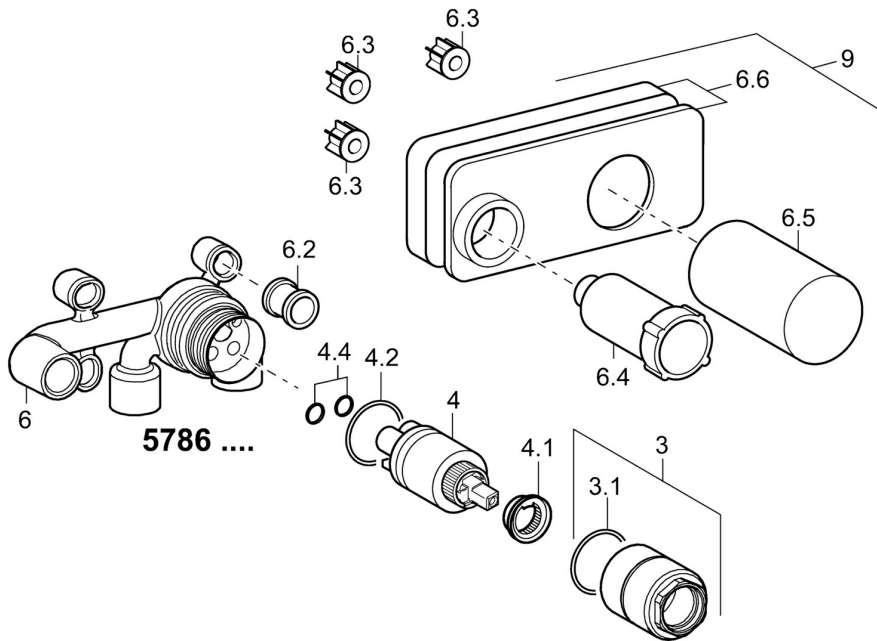

EAN: 4015474179264
static.hansa.com/57860100

- Wastafel
- Inbouwdeel
- Wandmontage voor inbouwunit
- Temperatuurbegrenzer (achteraf instelbaar)
- \varnothing 35 mm keramisch binnenwerk voor debiet en temperatuur instelling
- Directe aansluiting, Binnendraad
- Kraanhuis gemaakt van DZR messing
- Isolatiepack van styropor
- Zonder afbouwdeel

Technische gegevens

Technische eigenschappen

DN-maat	DN15
Warmwatertoevoer	max. +80°C
Werkdruk	1-10 bar
Aansluitmaat	G1/2
Materiaal	brass

Voorschriften

EN-norm	EN 817
---------	---------------

Reserveonderdelen

SP57860100

	Naam	Code
3	Schroef de mouw, M38x1	59912115
4	Binnenwerk, 3.5 Classic	59913075
4	Binnenwerk, 3.5 Eco	59912324
4.1	Temperature adjustment limiter	59912325
4.2	O-ring, d 28.24x2.62 Stopgezet	59912590
4.4	O-ring, d 10.10x1.60 Stopgezet	59905072
6.3	Dichting	59913169
9	Installation box	59913170
N.I.	Inbouwverlengstuk compleet, 20 mm Chrom	59913136
N.I.	Sleutel, SW30/34	59912108
N.I.	Angle piece	59913086