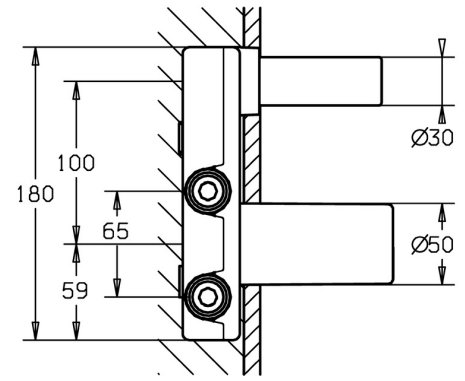

EAN: 4015474179264
static.hansa.com/57860100

- Wastafel
- Inbouwdeel
- Wandmontage voor inbouwunit
- Temperatuurbegrenzer (achteraf instelbaar)
- \varnothing 35 mm keramisch binnenwerk voor debiet en temperatuur instelling
- Directe aansluiting, Binnendraad
- Kraanhuis gemaakt van DZR messing
- Isolatiepack van styropor
- Zonder afbouwdeel

Technische gegevens

Technische eigenschappen

DN-maat	DN15
Warmwatertoevoer	max. +80°C
Werkdruk	1-10 bar
Aansluitmaat	G1/2
Materiaal	brass

Voorschriften

EN-norm	EN 817
---------	---------------

Reserveonderdelen

SP57860100

	Naam	Code
3	Schroef de mouw, M38x1	59912115
4	Binnenwerk, 3.5 Classic	59913075
4	Binnenwerk, 3.5 Eco	59912324
4.1	Temperature adjustment limiter	59912325
4.2	O-ring, d 28.24x2.62 Stopgezet	59912590
4.4	O-ring, d 10.10x1.60 Stopgezet	59905072
6.3	Dichting	59913169
9	Installation box	59913170
N.I.	Inbouwverlengstuk compleet, 20 mm Chrom	59913136
N.I.	Sleutel, SW30/34	59912108
N.I.	Angle piece	59913086