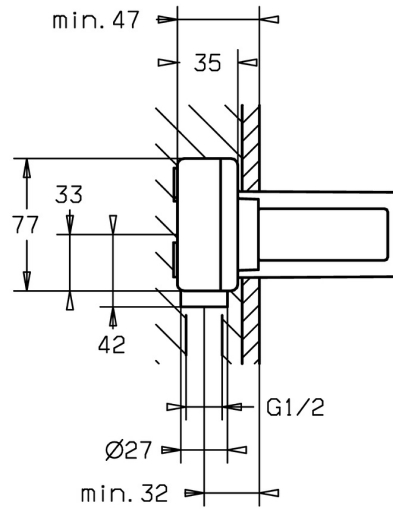

EAN: 4015474179264
static.hansa.com/57860100

- Wastafel
- Inbouwdeel
- Wandmontage voor inbouwunit
- Temperatuurbegrenzer (achteraf instelbaar)
- \varnothing 35 mm keramisch binnenwerk voor debiet en temperatuur instelling
- Directe aansluiting, Binnendraad
- Kraanhuis gemaakt van DZR messing
- Isolatiepack van styropor
- Zonder afbouwdeel

Technische gegevens

Technische eigenschappen

DN-maat	DN15
Warmwatertoevoer	max. +80°C
Werkdruk	1-10 bar
Aansluitmaat	G1/2
Materiaal	brass

Voorschriften

EN-norm	EN 817
---------	---------------

Reserveonderdelen

SP57860100

	Naam	Code
3	Schroef de mouw, M38x1	59912115
4	Binnenwerk, 3.5 Classic	59913075
4	Binnenwerk, 3.5 Eco	59912324
4.1	Temperature adjustment limiter	59912325
4.2	O-ring, d 28.24x2.62 Stopgezet	59912590
4.4	O-ring, d 10.10x1.60 Stopgezet	59905072
6.3	Dichting	59913169
9	Installation box	59913170
N.I.	Inbouwverlengstuk compleet, 20 mm Chrom	59913136
N.I.	Sleutel, SW30/34	59912108
N.I.	Angle piece	59913086