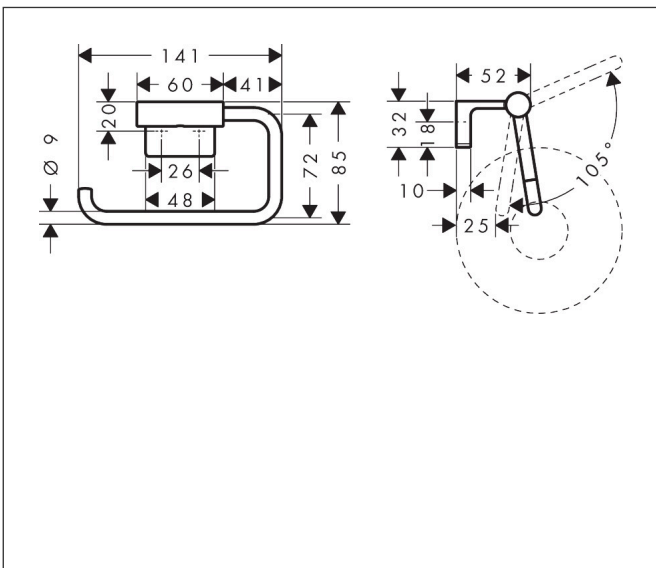

Merk	hansgrohe
Artikelnaam	<b>AddStoris S</b> closetrolhouder
Art.nr.	41788700
Oppervlakte	Mat wit
Netto prijs	60,28 EUR

## Kenmerken

- wandmontage
- van metaal
- met bevestigingsmateriaal
- verborgen bevestiging
- boorafstand: 26 mm
- diameter boorgat: 6 mm

## Maat tekeningen