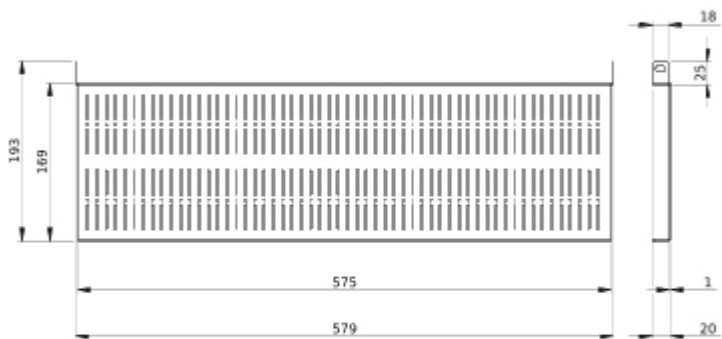

Complementair

beschrijving behuizing/ cel	Cel - breedte 650 mm, diepte 600 mm Cel - breedte 650 mm, diepte 600 + 400 mm
geïnstalleerd apparaat	Horizontaal aansluiting voor NW
Quantity per set	Set van 1
oppervlakte afwerking	Mat Getextureerde
beschermende behandeling	Elektroforesebehandeling en warm gepolymeriseerd polyester epoxy poeder
colour	Wit (RAL 9003)

PVC-vrij Ja

Use Again

Herverpakken en herfabriceren

Circulair Profiel Geen specifieke recycling vereist

Terugname No

Technical Illustration

Dimensions

- All dimensions are approximate and are in
- Also see technical documentation.