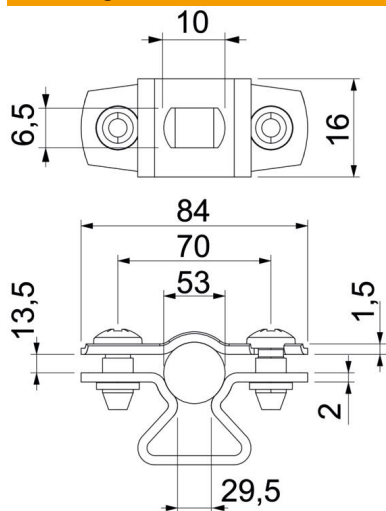

Technisch specificatieblad

Afstandsklem 733 ALU

Artikelnummer: 1362834

Afstandsklem voor montage van buizen en kabels aan wand, plafond en vloer. Met zelfborgend deksel. Bevestiging via sleufgat. Vanaf klemgrootte 20 geschikt voor montage met nagelapparaat of boutplaatsgereedschap.

Toegelaten voor het functiebehoud conform DIN 4102 deel 12, functiebehoudsklassen E 30 tot E90 (behalve ALU).

Alu Aluminium

Stamgegevens

Artikelnummer	1362834
Type	ASL 733 53 ALU
Omschrijving 1	Afstandklem
Omschrijving 2	met sleufopening
Fabrikant	OBO
Dimensie	44-53mm
Materiaal	aluminium
Kleinste verkoop-eenheid	20
Eenheid van hoeveelheid	Stuk
Gewicht	2,537 kg
Eenheid gewicht	kg/100 st.
CO2-voetafdruk (GWP) van wieg tot poort	0,3704 kg CO2e / 1 Stuk

Technisch specificatieblad

Afstandsklem 733 ALU

Artikelnummer: 1362834

Afmetingen

Maat A	84 mm
Maat B	70 mm
Maat b	16 mm
Maat D	53 mm
Afmeting d max.	53 mm
Afmeting d min.	44 mm
Maat L	10 mm
Maat s	29,5 mm
Afmeting t1 (mm)	1,5
Afmeting t2 (mm)	2
Maat x	13,5 mm

Technische gegevens

Afstand tot de wand	ja
Aantal kabels/ buizen	1
Uitvoering	Gesloten
Type bevestiging	Schroefgat
voor diameter	44 - 53
Halogeenvrij	ja
met kunststof mantel	nee
Materiaaldikte	1,5 mm
Spanbereik D max.	53 mm
Spanbereik D min.	44 mm
UV-bestendig	ja