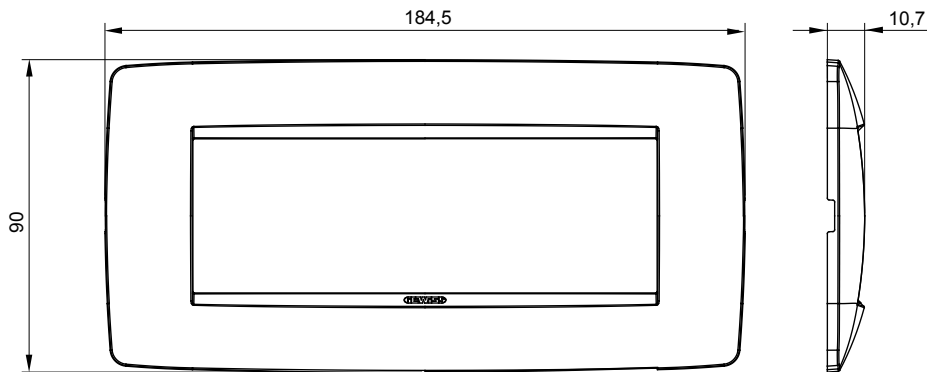

Serie van ChoruSmart huishoudelijke platen, gemaakt in een brede verscheidenheid aan vormen, kleuren, materialen en afwerkingen. Ze omvat vijf verschillende vormen (ONE, GEO, EGO, LUX, ICE en ICE Touch) voor rechthoekige dozen met een capaciteit tot 12 modules en drie verschillende vormen (ONE International, GEO International en LUX International) geschikt voor ronde/vierkante dozen, zowel enkelvoudig als gecombineerd in horizontale en verticale configuraties, met een capaciteit van 2 tot 2+2+2+2 modules. Alle platen van de ChoruSmart huishoudelijke serie gebruiken dezelfde steunen, zonder de behoefte aan aanvullende adapters. De serie omvat ook blanco platen, waterdichte IP55-platen en contourplaten.

Familie	ONE	Omschrijving	6 modules
Kleur	Goud	Materiaal	Technopolymeer
Afwerking	Dekkende afwerking	Voor ondersteuning codes	GW16806
Gloeidraadtest	650 °C	Thermodruk met kogel	70 °C
Standaard	EN 60669-1	Electrocod	0110

### DIMENSIONAL