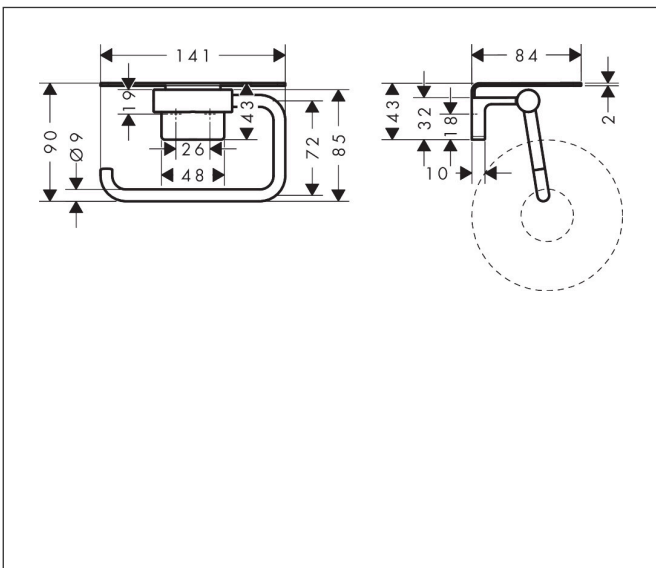

Merk	hansgrohe
Artikelnaam	<b>AddStoris S</b> closetrolhouder met planchet
Art.nr.	41789140
Oppervlakte	Brushed Bronze
Netto prijs	80,61 EUR

## Kenmerken

- wandmontage
- van metaal
- met bevestigingsmateriaal
- verborgen bevestiging
- boorafstand: 26 mm
- diameter boorgat: 6 mm
- Afmeting van planchet: 141 mm

## Maat tekeningen