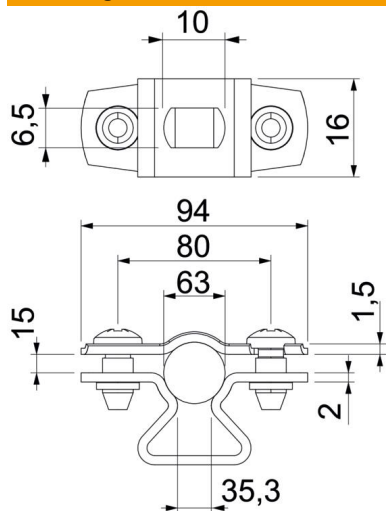

### Stamgegevens

Artikelnummer	1362838
Type	ASL 733 63 ALU
Omschrijving 1	Afstandklem
Omschrijving 2	met sleufopening
Fabrikant	OBO
Dimensie	53-63mm
Materiaal	aluminium
Kleinste verkoop-eenheid	20
Eenheid van hoeveelheid	Stuk
Gewicht	2,742 kg
Eenheid gewicht	kg/100 st.
CO2-voetafdruk (GWP) van wieg tot poort	0,7795 kg CO2e / 1 Stuk

## Afmetingen

Maat A	94 mm
Maat B	80 mm
Maat b	16 mm
Maat D	63 mm
Afmeting d max.	63 mm
Afmeting d min.	53 mm
Maat L	10 mm
Maat s	35,3 mm
Afmeting t1 (mm)	1,5
Afmeting t2 (mm)	2
Maat x	15 mm

## Technische gegevens

Afstand tot de wand	ja
Aantal kabels/ buizen	1
Uitvoering	Gesloten
Type bevestiging	Schroefgat
voor diameter	53 - 63
Halogeenvrij	ja
met kunststof mantel	nee
Materiaaldikte	1,5 mm
Spanbereik D max.	63 mm
Spanbereik D min.	53 mm
UV-bestendig	ja