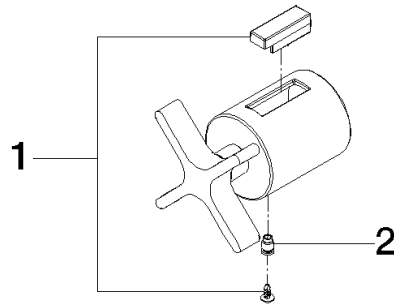

Ersatzteile für die
anderen
Oberflächenvarianten
finden Sie hier:
Chrom

Ersatzteilstückliste

Nr.	Artikelnummer	Benennung	Verbaumenge	Lieferzeit
1	90 21 33 011 01-13	Befestigungssatz	1,00	-
Ersatzteil nicht mehr bestellbar, bitte bestellen Sie den Nachfolgeartikel				
2	90 31 11 517 00 90	Stift	1,00	-
Ersatzteil nicht mehr bestellbar, bitte bestellen Sie den Nachfolgeartikel				