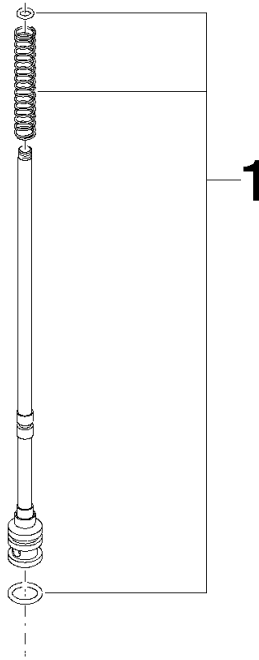

Zugstange für Umstellung Ø 21 x 218,5 mm - Messing gebürstet (23kt Gold)

90 31 09 007 00

Zugstange für Umstellung Ø 21 x 218,5 mm - Messing gebürstet (23kt Gold)

90 31 09 007 00

Zugstange für Umstellung Ø 21 x 218,5 mm - Messing gebürstet (23kt Gold)

90 31 09 007 00

Zugstange für Umstellung $\varnothing 21 \times 218,5 \text{ mm}$ - Messing gebürstet (23kt Gold)

90 31 09 007 00

Zugstange für Umstellung Ø 21 x 218,5 mm - Messing gebürstet (23kt Gold)

90 31 09 007 00

Ersatzteilstückliste

Nr.	Artikelnummer	Benennung	Verbaumenge	Lieferzeit
	90 16 02 004 00 90	Umstellung Reparaturset Wanne Stand 70 x 110 x 10 mm -	1	2