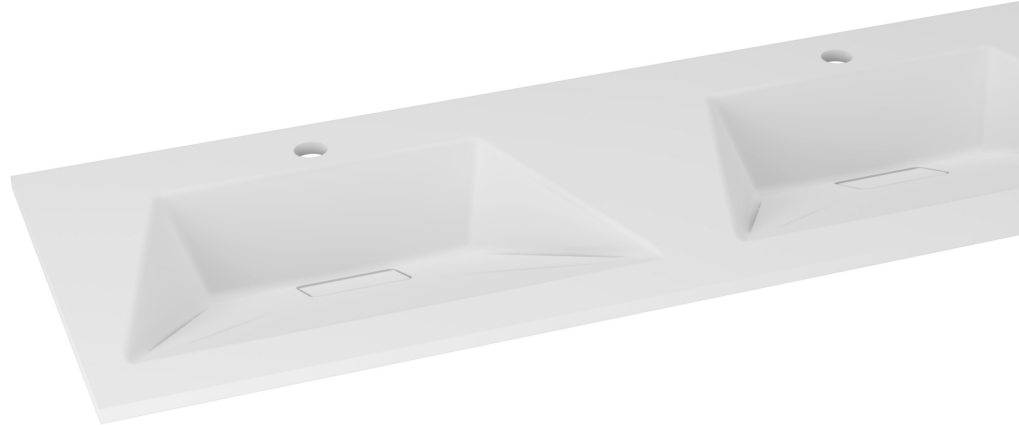

Technisch Datablad

Code

5830180391

Merk (product)

WAVEDESIGN BY WISA

Omschrijving (product)

Designo wastafel 120 cm mat wit, 2 kraangaten

Commerciële omschrijving (product)

De wastafelserie Designo verenigt design en functionaliteit op indrukwekkende wijze. Dankzij het cast marble materiaal worden de strakke vormen van deze wastafel nog eens extra benadrukt. Design en functionaliteit komen samen in deze wastafels.

Technische omschrijving (product)

DESIGNO

De Designo wastafelserie is gemaakt van cast marble en verkrijgbaar van 60 cm tot en met 120 cm, zowel met als zonder kraangaten

GESCHIKT VOOR DE MODELLEN

Alvaro, Casino, Lucido, Napoli, Pescara en San Marino

OOK VERKRIJGBAAR IN ONDERSTAANDE KLEUR

- wit

Kenmerken ETIM productclassificatie

Materiaal	Composietmateriaal
Kwaliteitsklasse	Marmergruis
Vorm	Rechthoekig
Kleur	Wit
Glansgraad	Mat
Montagewijze	Opzet
Bevestigingswijze	Bladmontage
Bevestigingswijze	Bladmontage
Geschikt voor console lengte	580 600Millimeter
Met bevestigingsmateriaal	Nee
Geschikt voor meubel	Ja
Geschikt voor hoekmontage links	Nee
Geschikt voor hoekmontage rechts	Nee
Afzetplateau	Achterzijde
Aantal gebruiksplaatsen	2
Aantal wasbakken	2
Medische uitvoering	Nee
Vuilafstotend	Nee
Antibacteriële behandeling	Nee
Kraangat	Midden
Aantal kraangaten per wasbak	1
Doorslaanbare kraangaten	Geen
Met kraan/mengkraan	Nee
Overloop	Nee
Overloop zichtbaar	Nee
Met afvoerplug	Nee
Met afvoerplug en geïntegreerde overstort	Nee
Met boring voor draaiknop waste	Nee
Diameter afvoergat	46Millimeter
Met sifon	Nee
Met geïntegreerde zeepschaal	Nee
Met boring voor zeepdispenser	Nee
Met handdoekhouder	Nee
Met rugwand	Nee
Geschikt voor sifonkap	Nee
Sifonkap meegeleverd	Nee
Geschikt voor zuil	Nee
Zuil meegeleverd	Nee
Geschikt voor poten	Nee
Poten meegeleverd	Nee
Diepte	460Millimeter