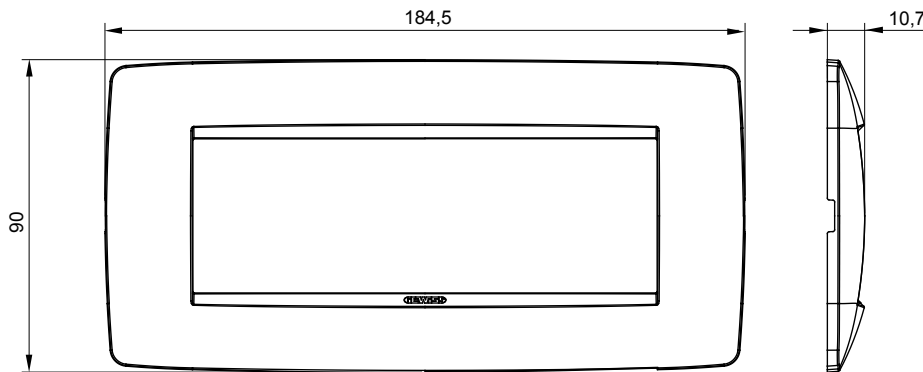

DIMENSIONAL

TECHNICAL SYMBOLOGY

STANDARDS/APPROVALS