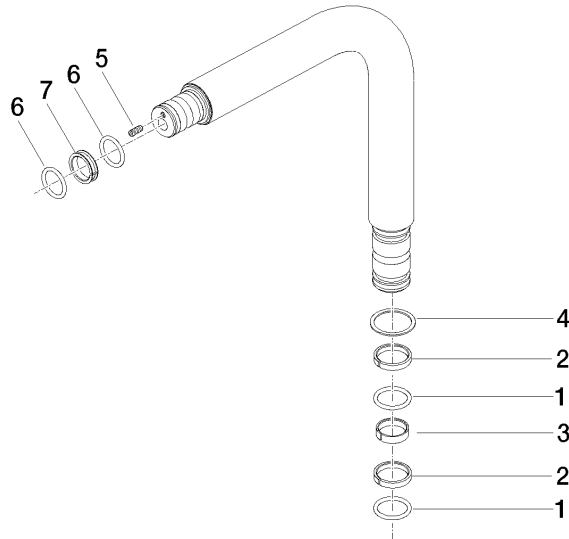

Auslauf 228 x 231 x 30 mm - Platin gebürstet

90 28 22 185 00

Auslauf 228 x 231 x 30 mm - Platin gebürstet

90 28 22 185 00

Auslauf 228 x 231 x 30 mm - Platin gebürstet

90 28 22 185 00

Auslauf 228 x 231 x 30 mm - Platin gebürstet

90 28 22 185 00

Auslauf 228 x 231 x 30 mm - Platin gebürstet

90 28 22 185 00

Ersatzteilstückliste

Nr.	Artikelnummer	Benennung	Verbaumenge	Lieferzeit
	09 14 10 100 90	O-Ring EPDM 70 20,0 x 2,5 mm -	10	2