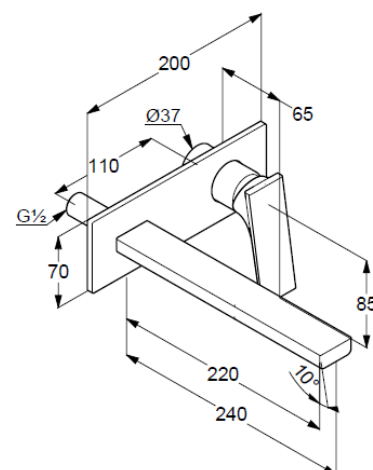

Strahlregler, S-Pointer M24 PCA

Durchflussmenge bei 3 bar 4,5 l/min.

fester Auslauf

EU-Taxonomie: max. 6 l/min. -

wesentlicher Beitrag (SC) möglich

Produktabbildung/ Product picture

Maßzeichnung/ Dimensional drawing