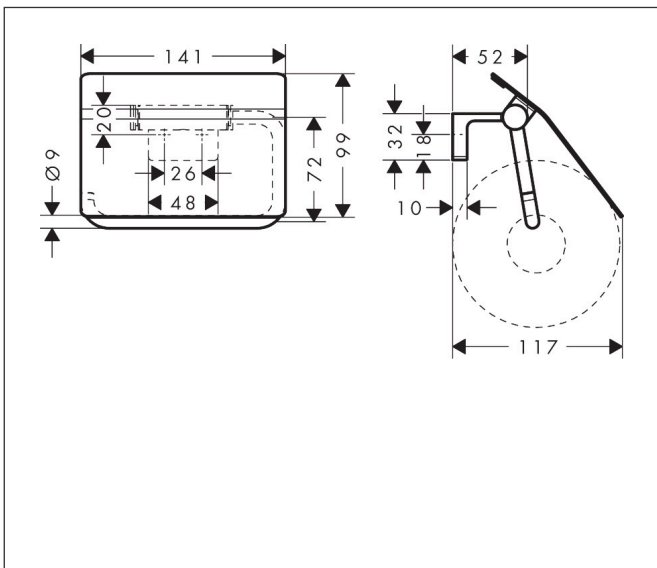

Merk	hansgrohe
Artikelnaam	<b>AddStoris S</b> closetrolhouder
Art.nr.	41783670
Oppervlakte	Mat zwart
Netto prijs	84,47 EUR

## Kenmerken

- wandmontage
- van metaal
- met bevestigingsmateriaal
- verborgen bevestiging
- boorafstand: 26 mm
- diameter boorgat: 6 mm

## Maat tekeningen