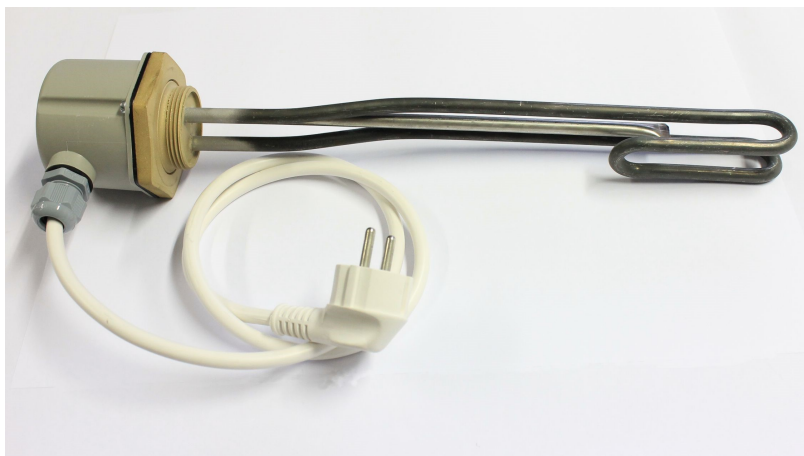

15100003 - Verwarmingselement 2,0kW

Product nr. **15100003**  
Omschrijving Verwarmingselement 2,0kW  
Merk (product) Inventum Technologies  
Serie (product) Appendage  
Type (product) Element 2000W

Toebehoren boiler direct gestookt	Overig
Toebehoren boiler indirect gestookt	Overig
Toebehoren boiler elektrisch	Overig
Toebehoren boiler voorraadvat	Overig
Toebehoren voor montage	Overig
Toebehoren	✘
Onderdeel	✓

Leverancier	Artikelnr.	Artikel omschrijving
Inventum Technologies BV	15100003	Verwarmingselement 2,0kW