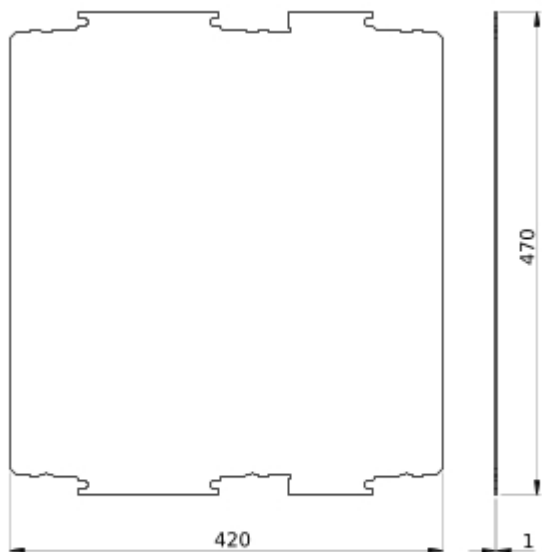

De weergegeven prijs is de adviesprijs in euro excl. BTW. Deze kan onderhevig zijn aan korting. Neem contact op met uw lokale distributeur of detailhandel voor de daadwerkelijke prijs

Functionele unit	600 mm PrismaSeT G kast voor plaatsing op de vloer Vermogensmeters Kilowattuur meters verticaal 2P 3 6
	600 mm PrismaSeT G aan de wand gemonteerde kast Vermogensmeters Kilowattuur meters verticaal 2P 3 6
	600 mm PrismaSeT G kast voor plaatsing op de vloer Vermogensmeters Kilowattuur meters verticaal 4P 2 9
	600 mm PrismaSeT G aan de wand gemonteerde kast Vermogensmeters Kilowattuur meters verticaal 4P 2 9
	650 mm 400 mm PrismaSeT P cel Vermogensmeters Kilowattuur meters verticaal 2P 3 6
	650 mm 400 mm PrismaSeT P cel Vermogensmeters Kilowattuur meters verticaal 4P 2 9

Terugname

No

Technical Illustration

Dimensions

- All dimensions are approximate and are in mm
- Also see technical documentation.