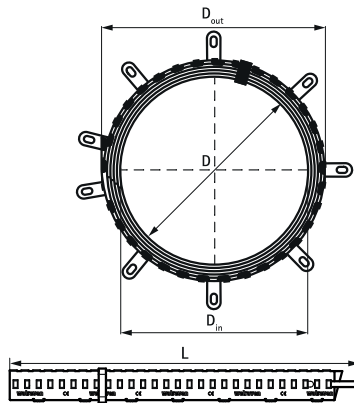

Walraven Pacifyre® BFC

(U0438)

Basisbrandmanchet voor kunststof- en meerlagenleidingen

Voordelen & kenmerken

- Eenvoudig te installeren
- Geschikt voor vochtige omstandigheden
- Oversized voor meer flexibiliteit in positionering
- Tot 2 uur brandbeveiliging in muurdoorvoeringen
- Tot 4 uur brandbeveiliging op vloerdoorvoeringen
- Lage hoogte verhoogt de installatieflexibiliteit
- Voor dun- en dikwandige leidingen
- Voor flexibele wanden, massieve wanden en vloeren
- Met een brandwerendheid tot EI 120 U/U
- Getest en goedgekeurd volgens EN 1366-3

Productnummer	Binnendiameter	Buitendiameter	Totale hoogte	Totale breedte	Totale diepte	Aantal benodigde fixaties
Referentie letter	ID	OD	H	W	DiT	
Eenheid beschrijving	mm	mm	mm	mm	mm	
2133000050	56	70	44	31	267	2
2133000063	67	90	44	33	313	3
2133000075	80	100	44	33	345	3
2133000090	98	125	44	35	423	3
2133000110	118	150	58	35	487	3
2133000125	130	160	44	37	533	4
2133000140	145	180	44	39	595	4
2133000160	165	200	44	39	659	4