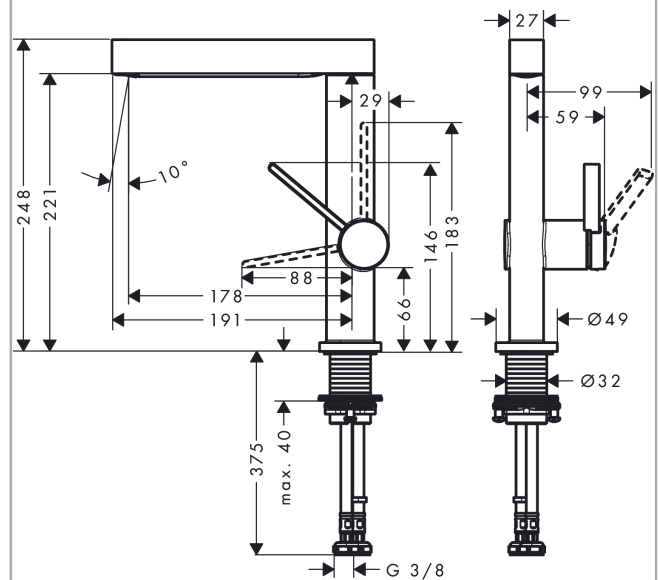

Finoris

ééngreeps wastafelmengkraan 230 draaibare uitloop met afvoerplug

Oppervlak: **Brushed Bronze** Artikelnummer: **76060140**

Beschrijving

- ComfortZone: 230
- voorsprong uitloop 178 mm
- uitloophoogte: 221 mm
- greepvariant: rechte greep
- met draaibare uitloop
- draaibereik met draaibare uitloop van 120° voor meer bewegingsvrijheid
- straalsoort: laminaire straal
- maximale doorstroomhoeveelheid bij 3 bar: 5 l/min
- keramisch kardoos
- push-open afvoergarnituur G 1¼
- materiaal afvoergarnituur: metaal
- EU taxonomie: max 6l/min - draagt substantieel bij aan duurzaamheid
- Kiwa K6161_Mechanical Mixers EN817

Finoris

ééngreeps wastafelmengkraan 230 draaibare uitloop met afvoerplug

Oppervlak: **Brushed Bronze** Artikelnummer: **76060140**

Doorstroomdiagram